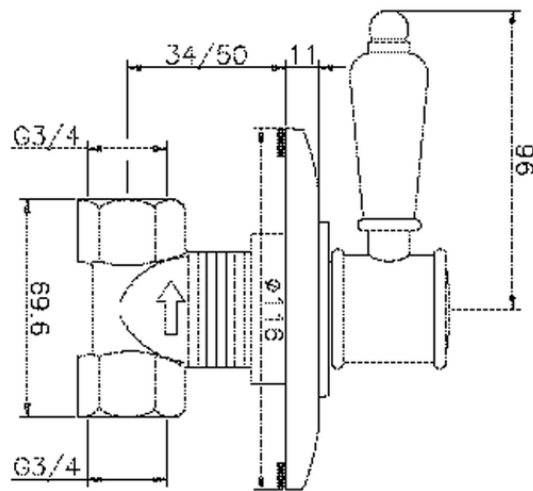

Llave de paso empotrada VICTORIAN_VT000313

VT000313

<https://es.huberitalia.com/llave-de-paso-empotrada-victorian-vt000313>

2024-11-21