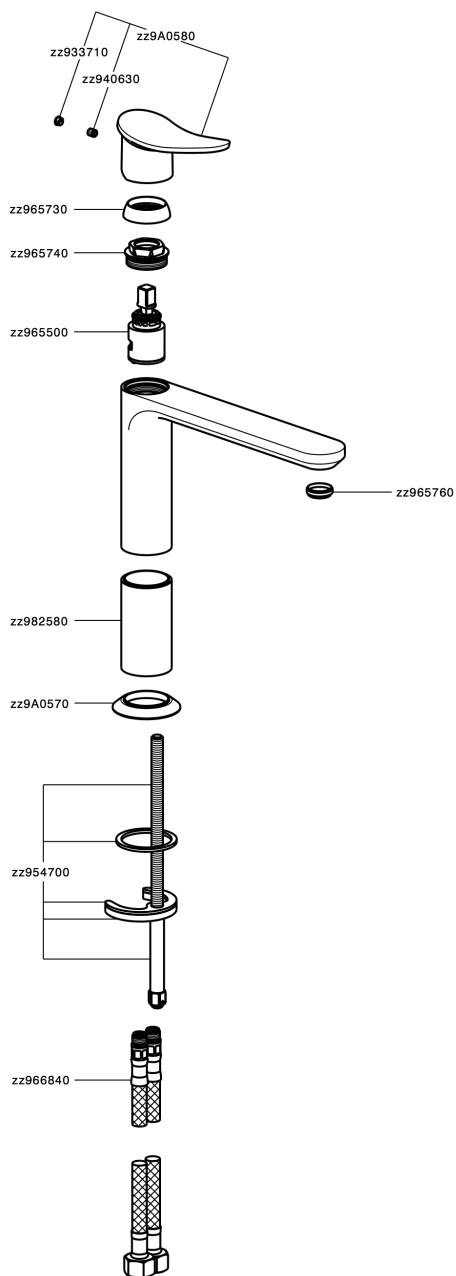

Lavabo monomando medio HARLOCK_HC001504

MODELO **HC001504**

Lavabo monomando medio, sin desagüe automático, latiguillos acero G.3/8"

ACABADOS DISPONIBLES

-  **21** 21 Cromo
-  **2P** 2P Oro rosa
-  **2Q** 2Q Black Titanium
-  **40** 40 Negro Mate
-  **4Q** 4Q Blanco Mate
-  **6T** 6T Cromo/Negro Mate

CARACTERÍSTICAS

Recambio Cartucho **ZZ96550000**

Cartucho Monomando 25 mm

Lavabo monomando medio HARLOCK_HC001504

HC001504

<https://es.huberitalia.com/lavabo-monomando-medio-harlock-hc001504>

2024-09-19