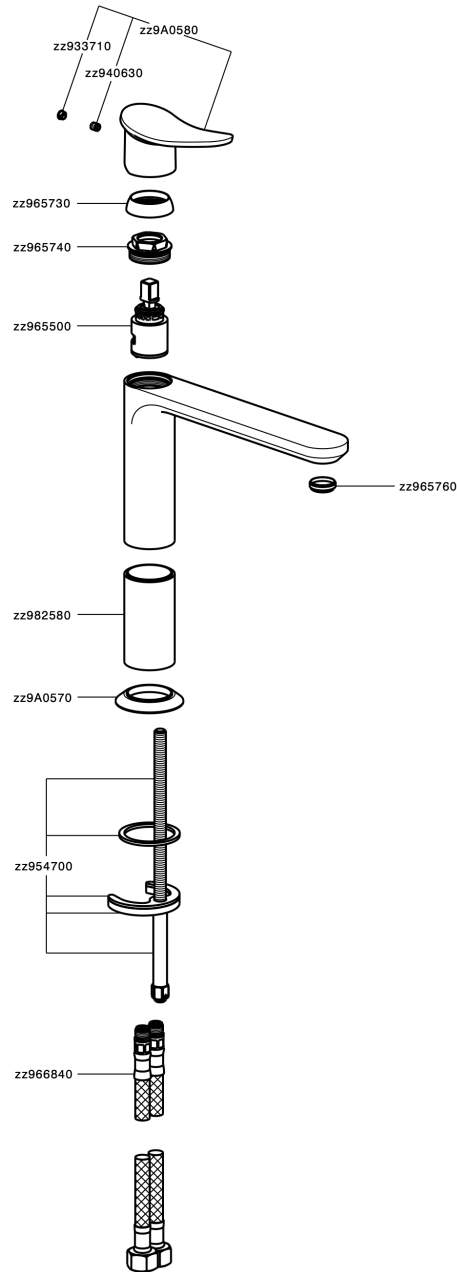

Lavabo monomando medio HARLOCK_HC001504

HC001504

<https://es.huberitalia.com/lavabo-monomando-medio-harlock-hc001504>

2024-09-19