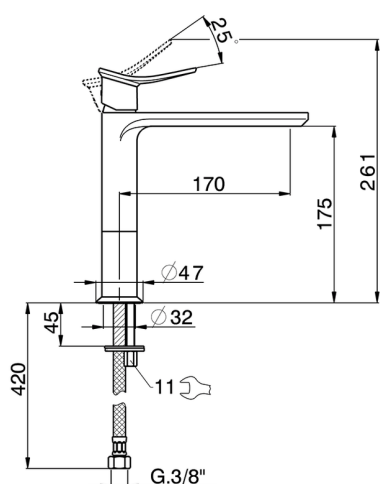

Lavabo monomando medio HARLOCK_HC001504

MODELO **HC001504**

Lavabo monomando medio, sin desagüe automático, latiguillos acero G.3/8"

ACABADOS DISPONIBLES

-  **21** 21 Cromo
-  **2P** 2P Oro rosa
-  **2Q** 2Q Black Titanium
-  **40** 40 Negro Mate
-  **4Q** 4Q Blanco Mate
-  **6T** 6T Cromo/Negro Mate

CARACTERÍSTICAS

Recambio Cartucho **ZZ96550000**

Cartucho Monomando 25 mm

Lavabo monomando medio HARLOCK_HC001504

HC001504

<https://es.huberitalia.com/lavabo-monomando-medio-harlock-hc001504>

2024-09-19