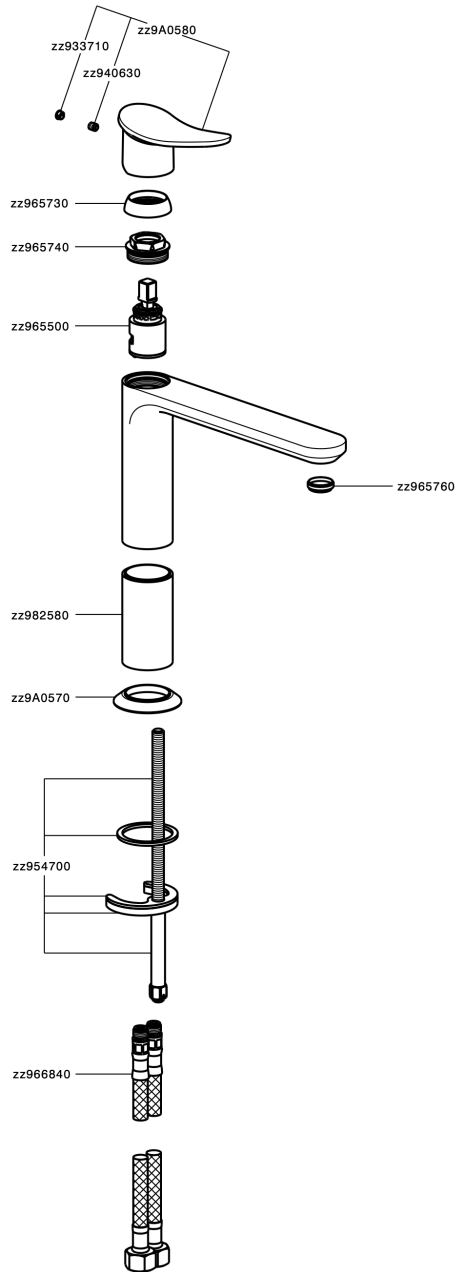

Lavabo monomando medio HARLOCK_HC001504

MODELO **HC001504**

Lavabo monomando medio, sin desagüe automático, latiguillos acero G.3/8"

ACABADOS DISPONIBLES

-  **21** 21 Cromo
-  **2P** 2P Oro rosa
-  **2Q** 2Q Black Titanium
-  **40** 40 Negro Mate
-  **4Q** 4Q Blanco Mate
-  **6T** 6T Cromo/Negro Mate

CARACTERÍSTICAS

Recambio Cartucho **ZZ96550000**

Cartucho Monomando 25 mm

Lavabo monomando medio HARLOCK_HC001504

HC001504

<https://es.huberitalia.com/lavabo-monomando-medio-harlock-hc001504>

2024-09-19