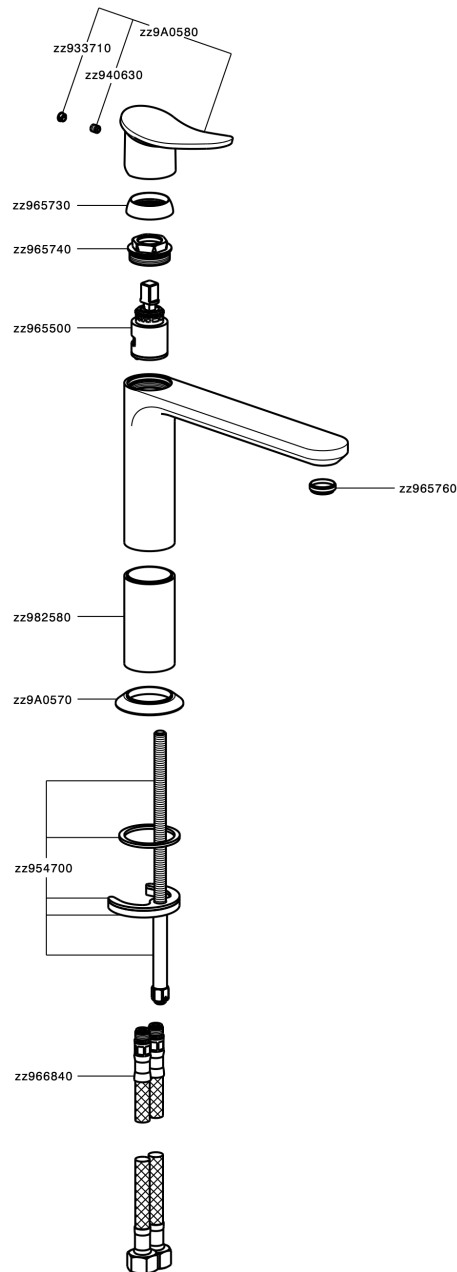

Lavabo monomando medio HARLOCK_HC001504

MODELO **HC001504**

Lavabo monomando medio, sin desagüe automático, latiguillos acero G.3/8"

ACABADOS DISPONIBLES

-  **21** 21 Cromo
-  **2P** 2P Oro rosa
-  **2Q** 2Q Black Titanium
-  **40** 40 Negro Mate
-  **4Q** 4Q Blanco Mate
-  **6T** 6T Cromo/Negro Mate

CARACTERÍSTICAS

Recambio Cartucho **ZZ96550000**

Cartucho Monomando 25 mm

Lavabo monomando medio HARLOCK_HC001504

HC001504

<https://es.huberitalia.com/lavabo-monomando-medio-harlock-hc001504>

2024-09-19