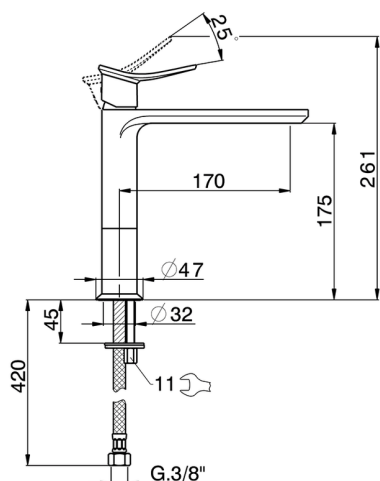

Lavabo monomando medio HARLOCK_HC001504

MODELO **HC001504**

Lavabo monomando medio, sin desagüe automático, latiguillos acero G.3/8"

ACABADOS DISPONIBLES

-  **21** 21 Cromo
-  **2P** 2P Oro rosa
-  **2Q** 2Q Black Titanium
-  **40** 40 Negro Mate
-  **4Q** 4Q Blanco Mate
-  **6T** 6T Cromo/Negro Mate

CARACTERÍSTICAS

Recambio Cartucho **ZZ96550000**

Cartucho Monomando 25 mm

Lavabo monomando medio HARLOCK_HC001504

HC001504

<https://es.huberitalia.com/lavabo-monomando-medio-harlock-hc001504>

2024-09-19