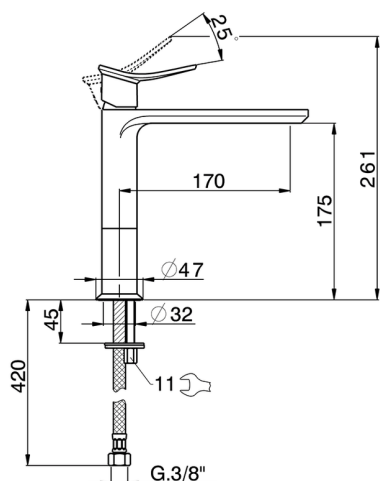

## Lavabo monomando medio HARLOCK\_HC001504

MODELO **HC001504**

Lavabo monomando medio, sin desagüe automático, latiguillos acero G.3/8"

### CARACTERÍSTICAS

Recambio Cartucho **ZZ96550000**

**Cartucho Monomando 25 mm**

## Lavabo monomando medio HARLOCK\_HC001504

HC001504

<https://es.huberitalia.com/lavabo-monomando-medio-harlock-hc001504>

2024-09-19