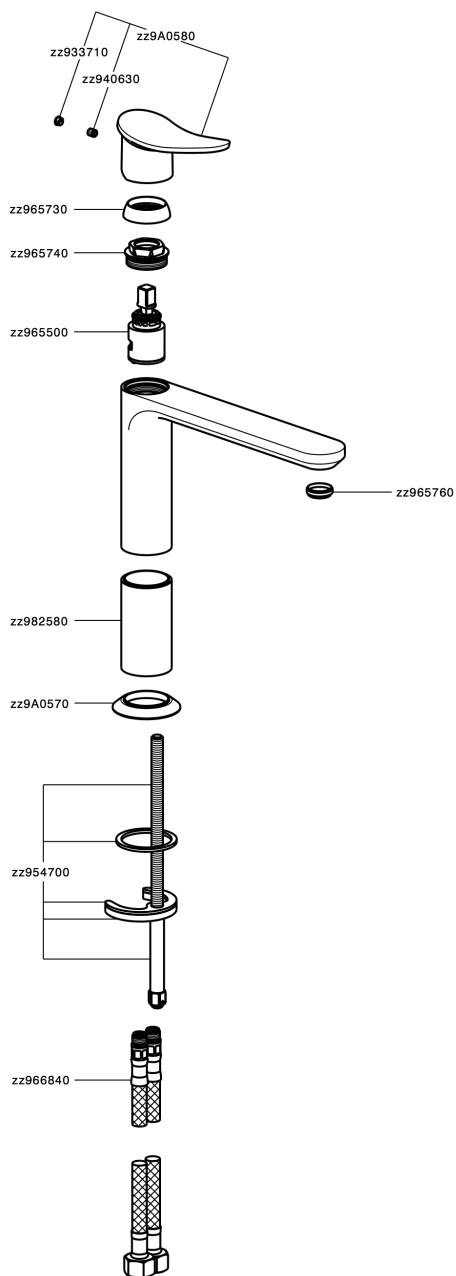

## Lavabo monomando medio HARLOCK\_HC001504

MODELO **HC001504**

Lavabo monomando medio, sin desagüe automático, latiguillos acero G.3/8"

### ACABADOS DISPONIBLES

-  **21** 21 Cromo
-  **2P** 2P Oro rosa
-  **2Q** 2Q Black Titanium
-  **40** 40 Negro Mate
-  **4Q** 4Q Blanco Mate
-  **6T** 6T Cromo/Negro Mate

### CARACTERÍSTICAS

Recambio Cartucho **ZZ96550000**

**Cartucho Monomando 25 mm**

## Lavabo monomando medio HARLOCK\_HC001504

HC001504

<https://es.huberitalia.com/lavabo-monomando-medio-harlock-hc001504>

2024-09-19