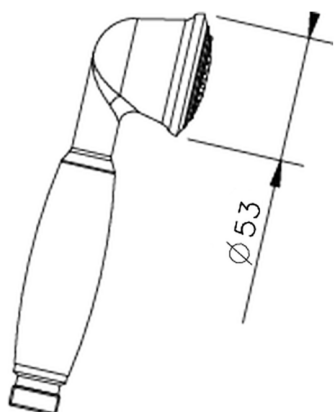

Duchita Croisette SHOWER_05.DO.09H.

MODELO **05.DO.09H.**

Duchita Croisette, una función Ø 53 mm de Latón

ACABADOS DISPONIBLES

AG AG Oro Viejo

BA BA Bronce Viejo

CR CR Cromo

2W 2W Oro Cepillado

CARACTERÍSTICAS

2025-01-05