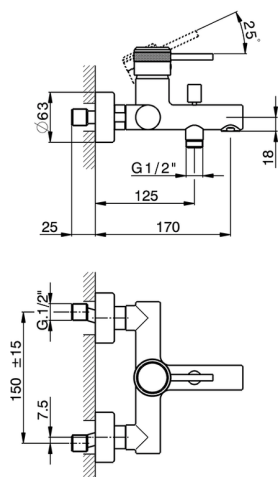

Bañera monomando CHRONOS_CR000133

MODELO **CR000133**

Bañera monomando, sin conjunto ducha, conexión para flexible 1/2" M, con válvula antirretorno

ACABADOS DISPONIBLES

-  **21** 21 Cromo
-  **2F** 2F Níquel Cepillado
-  **2Q** 2Q Black Titanium

CARACTERÍSTICAS

Recambio Cartucho **ZZ95435000**

Cartucho Monomando 35 mm

2025-01-03