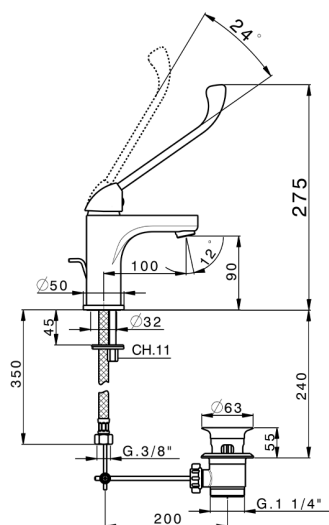

## Lavabo monomando large REPUESTOS\_H9000490

MODELO **H9000490**

Lavabo monomando large, con desagüe automático  
1"1/4, latiguillos acero G.3/8"

ACABADOS DISPONIBLES

**21** 21 Cromo

CARACTERÍSTICAS

Recambio Cartucho **ZZ95435000**

**Cartucho Monomando 35 mm**

2024-10-18