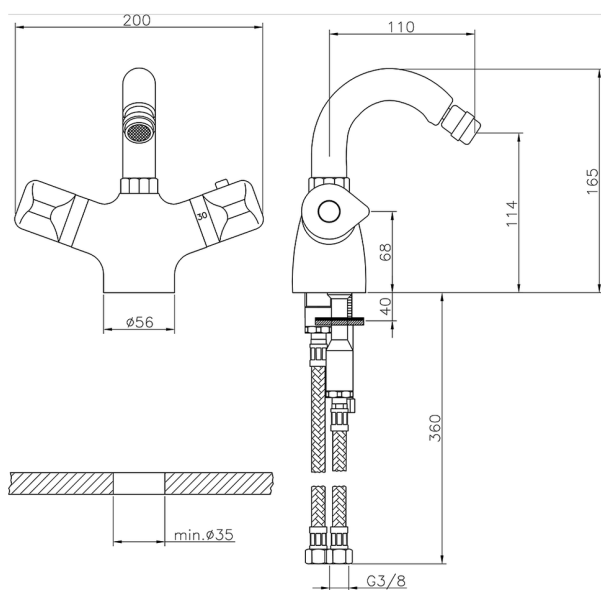

## Bidé termostático CLINIC&TECHNICAL\_CLT55010

MODELO **CLT55010**

Bidé termostático, sin desagüe, caño giratorio, latiguillos acero G.3/8"

ACABADOS DISPONIBLES

**21** 21 Cromo

CARACTERÍSTICAS

Recambio Cartucho **24.04A.PP**

**Cartucho Termostático Plus P 8X20**