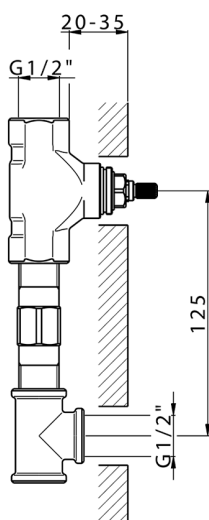

Parte externa lavabo de pared NUOVA KIRUNA_K2013510

MODELO **K2013510**

Parte externa lavabo de pared, sin parte empotrada, caño L.200 mm, para art. ZB033511

ACABADOS DISPONIBLES

-  **21** 21 Cromo
-  **26** 26 Cobre Viejo
-  **2F** 2F Níquel Cepillado
-  **2W** 2W Oro Cepillado
-  **40** 40 Negro Mate
-  **4Q** 4Q Blanco Mate

CARACTERÍSTICAS

Instalación **Empotrado**
 Empotrado 1 **ZB033511**

Parte empotrada lavabo de pared EMPOTRADO_ZB033511

MODELO **ZB033511**

Parte empotrada lavabo de pared, con montura de derecha y montura de izquierda

ACABADOS DISPONIBLES

04 04 Sin Acabado

CARACTERÍSTICAS

Instalación	Empotrado
Empotrado	1

2024-09-19