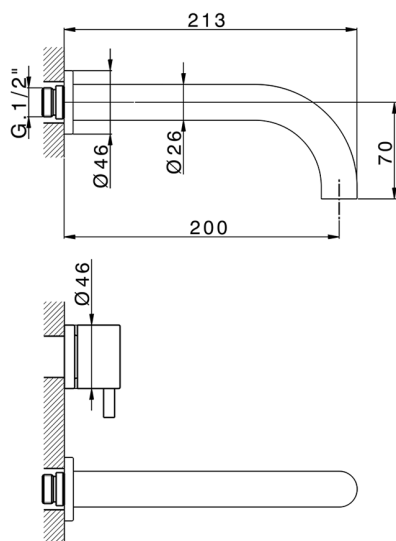

Parte externa lavabo de pared NUOVA KIRUNA_K2013510

MODELO **K2013510**

Parte externa lavabo de pared, sin parte empotrada, caño L.200 mm, para art. ZB033511

ACABADOS DISPONIBLES

-  **21** 21 Cromo
-  **26** 26 Cobre Viejo
-  **2F** 2F Níquel Cepillado
-  **2W** 2W Oro Cepillado
-  **40** 40 Negro Mate
-  **4Q** 4Q Blanco Mate

CARACTERÍSTICAS

Instalación **Empotrado**
 Empotrado 1 **ZB033511**

Parte empotrada lavabo de pared EMPOTRADO_ZB033511

MODELO **ZB033511**

Parte empotrada lavabo de pared, con montura de derecha y montura de izquierda