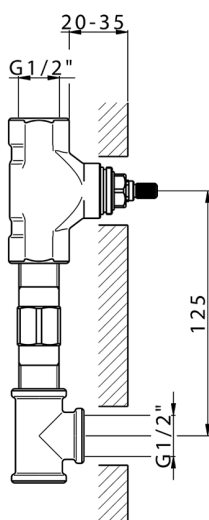

2024-09-20