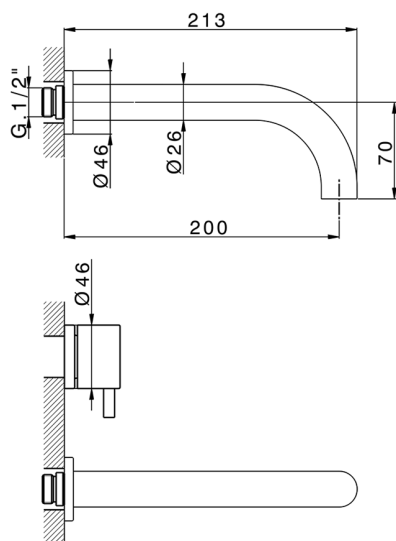

## Parte externa lavabo de pared NUOVA KIRUNA\_K2013510

MODELO **K2013510**

Parte externa lavabo de pared, sin parte empotrada, caño L.200 mm, para art. ZB033511

## Parte empotrada lavabo de pared EMPOTRADO\_ZB033511

MODELO **ZB033511**

Parte empotrada lavabo de pared, con montura de derecha y montura de izquierda

ACABADOS DISPONIBLES

**04** 04 Sin Acabado

CARACTERÍSTICAS