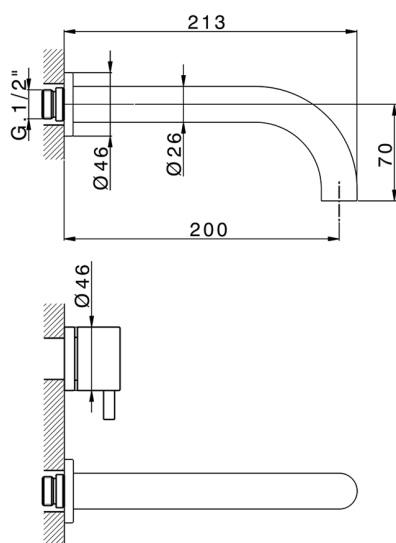

## Parte externa lavabo de pared NUOVA KIRUNA\_K2013510

MODELO **K2013510**

Parte externa lavabo de pared, sin parte empotrada, caño L.200 mm, para art. ZB033511

### CARACTERÍSTICAS

Instalación	<b>Empotrado</b>
Empotrado 1	<b>ZB033511</b>

Parte empotrada lavabo de pared EMPOTRADO\_ZB033511

MODELO **ZB033511**

Parte empotrada lavabo de pared, con montura de derecha y montura de izquierda