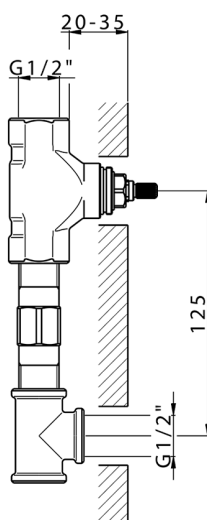

## Parte externa lavabo de pared NUOVA KIRUNA\_K2013510

MODELO **K2013510**

Parte externa lavabo de pared, sin parte empotrada, caño L.200 mm, para art. ZB033511

### CARACTERÍSTICAS

Instalación	<b>Empotrado</b>
Empotrado 1	<b>ZB033511</b>

Parte empotrada lavabo de pared EMPOTRADO\_ZB033511

MODELO **ZB033511**

Parte empotrada lavabo de pared, con montura de derecha y montura de izquierda

ACABADOS DISPONIBLES

**04** 04 Sin Acabado

CARACTERÍSTICAS

Instalación	<b>Empotrado</b>
Empotrado	<b>1</b>

2024-09-20