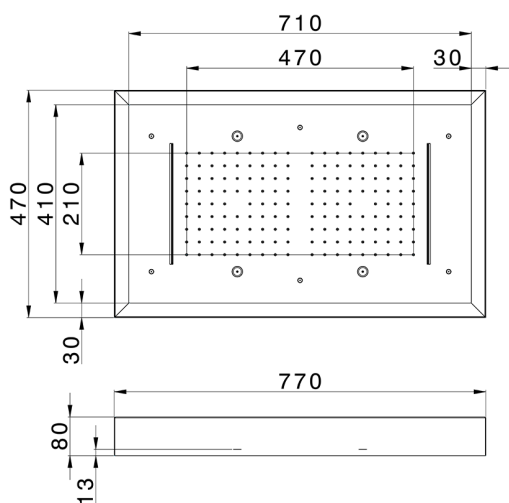

Rociador de techo con cromoterapia 770x470 mm ZEN_ZS1C0185

MODELO **ZS1C0185**

Rociador de techo con cromoterapia 770x470 mm, con cubierta exterior blanca, funciones lluvia, nebulizador, funciones cascada, cromoterapia, con teclado empotrado, acero inoxidable AISI 304

ACABADOS DISPONIBLES

-  **D1** D1 Inox Cepillado
-  **40** 40 Negro Mate
-  **4Q** 4Q Blanco Mate
-  **D2** D2 Inox brillo

CARACTERÍSTICAS

2026-04-10