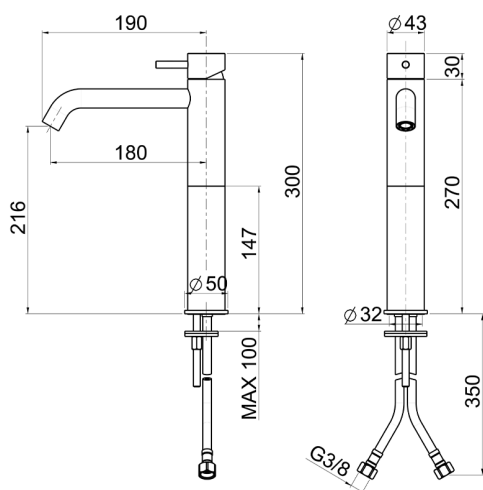

Lavabo monomando alto LYNOX_LX003544

MODELO **LX003544**

Lavabo monomando alto, sin desagüe automático, latiguillos acero G.3/8", Inox AISI 316L

ACABADOS DISPONIBLES

D1 D1 Inox Cepillado

CARACTERÍSTICAS

Recambio Cartucho **ZZ99511000**

Cartucho Monomando 30 mm

2024-09-19