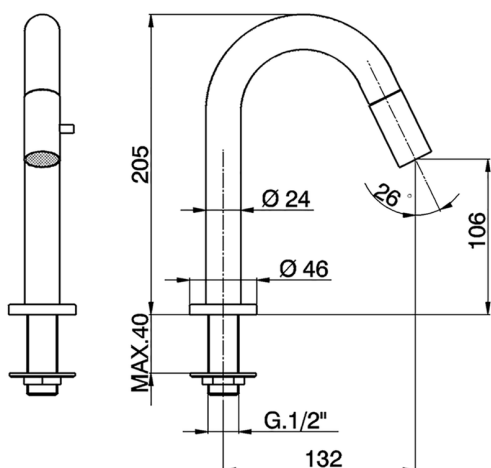

Grifo de un sólo agua CHRONOS_CR000910

MODELO **CR000910**

Grifo de un sólo agua, sin desagüe automático, caño giratorio, sin latiguillos

ACABADOS DISPONIBLES

CARACTERÍSTICAS

2026-06-10