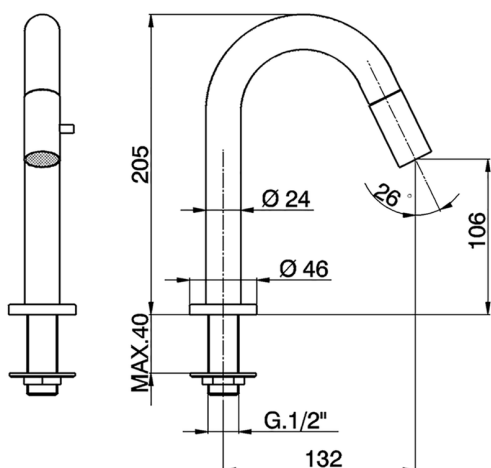

Grifo de un sólo agua CHRONOS_CR000910

MODELO **CR000910**

Grifo de un sólo agua, sin desagüe automático, caño giratorio, sin latiguillos

ACABADOS DISPONIBLES

CARACTERÍSTICAS

2026-04-15