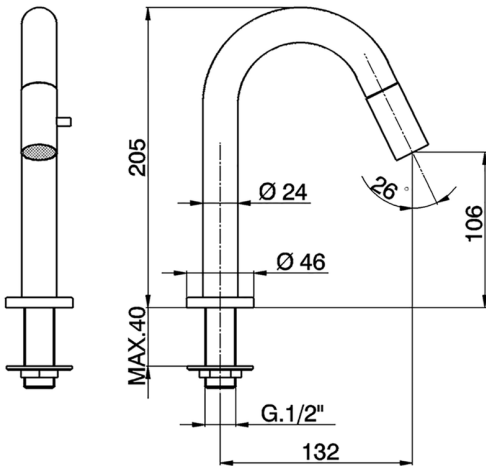

## Grifo de un sólo agua CHRONOS\_CR000910

MODELO **CR000910**

Grifo de un sólo agua, sin desagüe automático, caño giratorio, sin latiguillos

ACABADOS DISPONIBLES

CARACTERÍSTICAS

2026-06-15