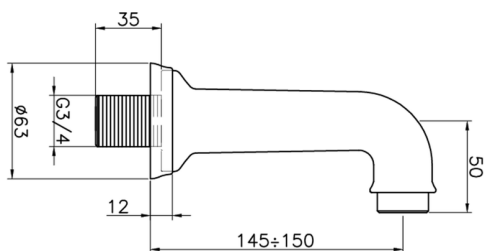

## Caño de erogación VICTORIAN\_64.04.

MODELO **64.04.**

Caño de erogación,bañera de pared,conexión 3/4" M

ACABADOS DISPONIBLES

 **AC** AC Níquel Satinado Cepillado

 **AG** AG Oro Viejo

 **BA** BA Bronce Viejo

 **CR** CR Cromo

 **2W** 2W Oro Cepillado

CARACTERÍSTICAS

2026-06-15