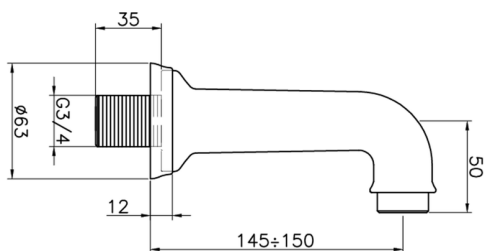

Caño de erogación VICTORIAN_64.04.

MODELO **64.04.**

Caño de erogación,bañera de pared,conexión 3/4" M

ACABADOS DISPONIBLES

 **AC** AC Níquel Satinado Cepillado

 **AG** AG Oro Viejo

 **BA** BA Bronce Viejo

 **CR** CR Cromo

 **2W** 2W Oro Cepillado

CARACTERÍSTICAS

2026-05-20