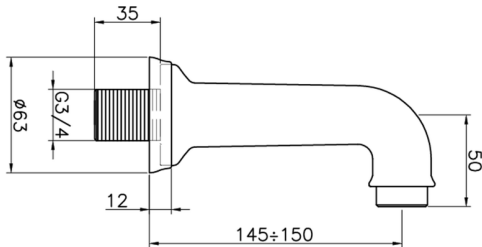

Caño de erogación VICTORIAN_64.04.

MODELO **64.04.**

Caño de erogación, bañera de pared, conexión 3/4" M

ACABADOS DISPONIBLES

 **AC** AC Níquel Satinado Cepillado

 **AG** AG Oro Viejo

 **BA** BA Bronce Viejo

 **CR** CR Cromo

 **2W** 2W Oro Cepillado

CARACTERÍSTICAS

2026-04-09