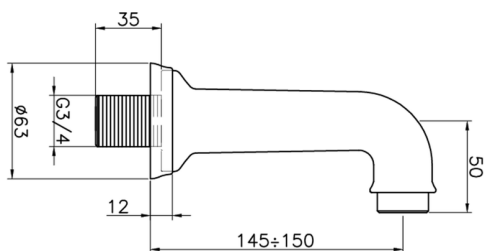

Caño de erogación VICTORIAN_64.04.

MODELO **64.04.**

Caño de erogación,bañera de pared,conexión 3/4" M

ACABADOS DISPONIBLES

 **AC** AC Níquel Satinado Cepillado

 **AG** AG Oro Viejo

 **BA** BA Bronce Viejo

 **CR** CR Cromo

 **2W** 2W Oro Cepillado

CARACTERÍSTICAS

2026-04-29