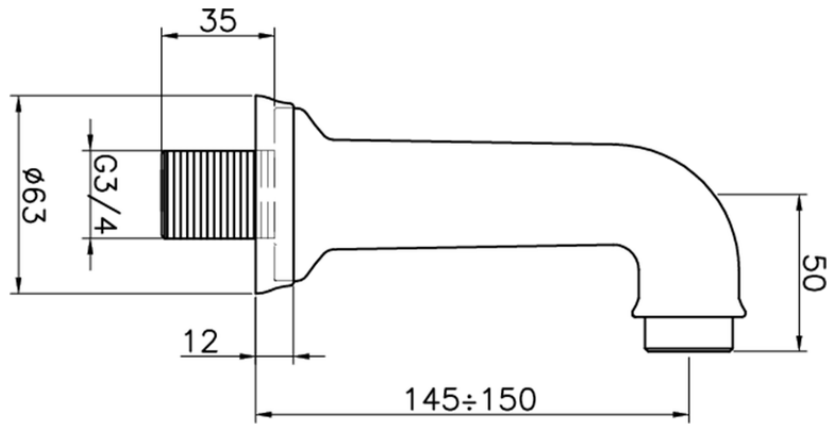

Caño de erogación VICTORIAN_64.04.

64.04.

<https://es.huberitalia.com/cano-de-erogacion-victorian-64-04>

2026-04-30