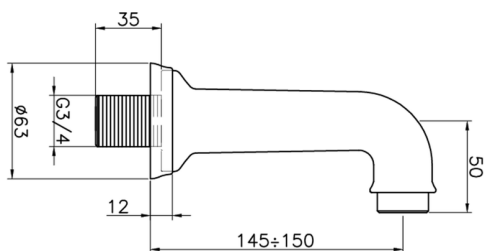

Caño de erogación VICTORIAN_64.04.

MODELO **64.04.**

Caño de erogación, bañera de pared, conexión 3/4" M

ACABADOS DISPONIBLES

 **AC** AC Níquel Satinado Cepillado

 **AG** AG Oro Viejo

 **BA** BA Bronce Viejo

 **CR** CR Cromo

 **2W** 2W Oro Cepillado

CARACTERÍSTICAS

2026-06-15