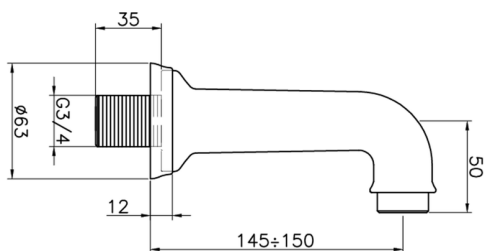

## Caño de erogación VICTORIAN\_64.04.

MODELO **64.04.**

Caño de erogación, bañera de pared, conexión 3/4" M

ACABADOS DISPONIBLES

 **AC** AC Níquel Satinado Cepillado

 **AG** AG Oro Viejo

 **BA** BA Bronce Viejo

 **CR** CR Cromo

 **2W** 2W Oro Cepillado

CARACTERÍSTICAS

2026-04-10