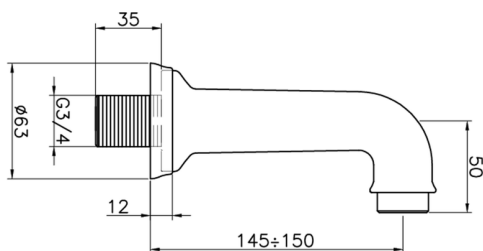

## Caño de erogación VICTORIAN\_64.04.

MODELO **64.04.**

Caño de erogación, bañera de pared, conexión 3/4" M

ACABADOS DISPONIBLES

 **AC** AC Níquel Satinado Cepillado

 **AG** AG Oro Viejo

 **BA** BA Bronce Viejo

 **CR** CR Cromo

 **2W** 2W Oro Cepillado

CARACTERÍSTICAS

2026-06-10