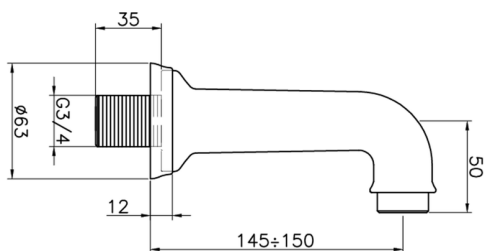

## Caño de erogación VICTORIAN\_64.04.

MODELO **64.04.**

Caño de erogación, bañera de pared, conexión 3/4" M

ACABADOS DISPONIBLES

 **AC** AC Níquel Satinado Cepillado

 **AG** AG Oro Viejo

 **BA** BA Bronce Viejo

 **CR** CR Cromo

 **2W** 2W Oro Cepillado

CARACTERÍSTICAS

2026-04-30