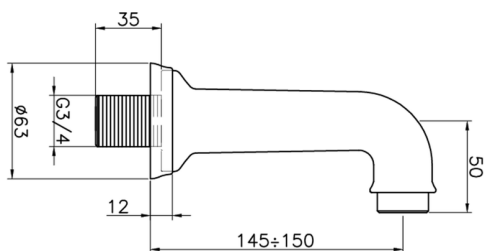

Caño de erogación VICTORIAN_64.04.

MODELO **64.04.**

Caño de erogación, bañera de pared, conexión 3/4" M

ACABADOS DISPONIBLES

 **AC** AC Níquel Satinado Cepillado

 **AG** AG Oro Viejo

 **BA** BA Bronce Viejo

 **CR** CR Cromo

 **2W** 2W Oro Cepillado

CARACTERÍSTICAS

2026-06-13