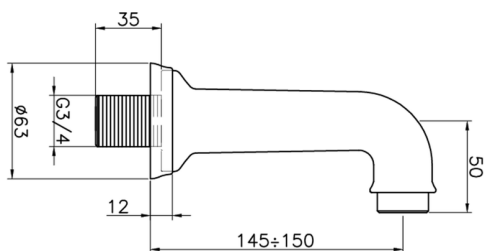

Caño de erogación VICTORIAN_64.04.

MODELO **64.04.**

Caño de erogación, bañera de pared, conexión 3/4" M

ACABADOS DISPONIBLES

 **AC** AC Níquel Satinado Cepillado

 **AG** AG Oro Viejo

 **BA** BA Bronce Viejo

 **CR** CR Cromo

 **2W** 2W Oro Cepillado

CARACTERÍSTICAS

2026-05-20