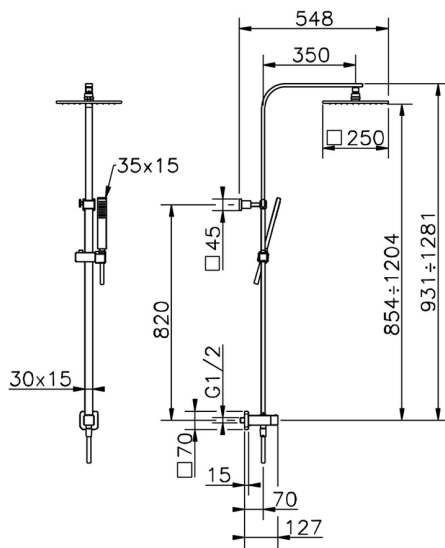

Columna ducha con desviador COLUMNS_SSV86020

MODELO **SSV86020**

Columna ducha con desviador, Desviador 2 salidas con toma de agua empotrada, columna telescópica, soporte duchita corredero, duchita una función minimalista 35x15 mm Latón, rociador cuadrado 250x250 mm es.8 mm de LATÓN, flexible liso SILVERFLEX 150 cm

ACABADOS DISPONIBLES

CARACTERÍSTICAS

2026-06-10