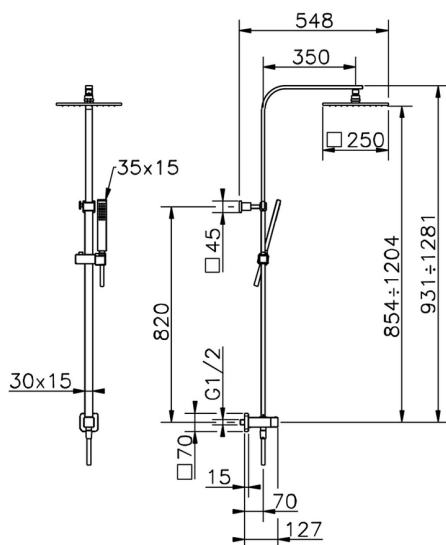

Columna ducha con desviador COLUMNS_SSV86020

MODELO **SSV86020**

Columna ducha con desviador, Desviador 2 salidas con toma de agua empotrada, columna telescópica, soporte duchita corredero, duchita una función minimalista 35x15 mm Latón, rociador cuadrado 250x250 mm es.8 mm de LATÓN, flexible liso SILVERFLEX 150 cm

ACABADOS DISPONIBLES

21 21 Cromo

CARACTERÍSTICAS

2026-05-01