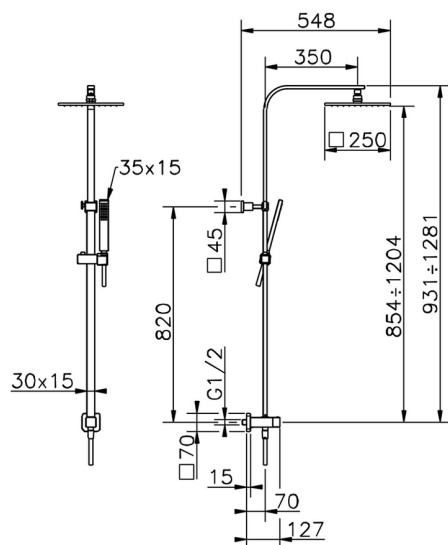

Columna ducha con desviador COLUMNS_SSV86020

MODELO **SSV86020**

Columna ducha con desviador, Desviador 2 salidas con toma de agua empotrada, columna telescópica, soporte duchita corredero, duchita una función minimalista 35x15 mm Latón, rociador cuadrado 250x250 mm es.8 mm de LATÓN, flexible liso SILVERFLEX 150 cm

ACABADOS DISPONIBLES

21 21 Cromo

CARACTERÍSTICAS

2026-07-03