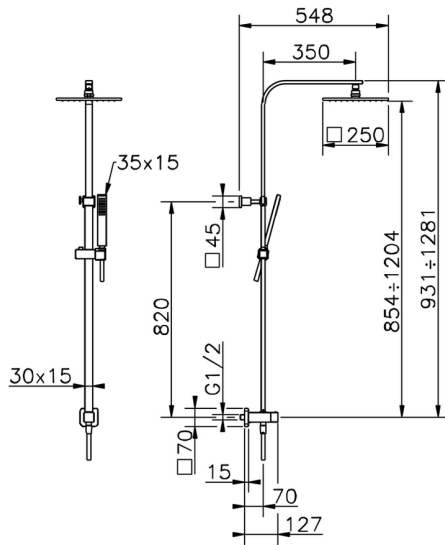

Columna ducha con desviador COLUMNS_SSV86020

MODELO **SSV86020**

Columna ducha con desviador, Desviador 2 salidas con toma de agua empotrada, columna telescópica, soporte duchita corredero, duchita una función minimalista 35x15 mm Latón, rociador cuadrado 250x250 mm es.8 mm de LATÓN, flexible liso SILVERFLEX 150 cm

ACABADOS DISPONIBLES

CARACTERÍSTICAS

2026-07-03