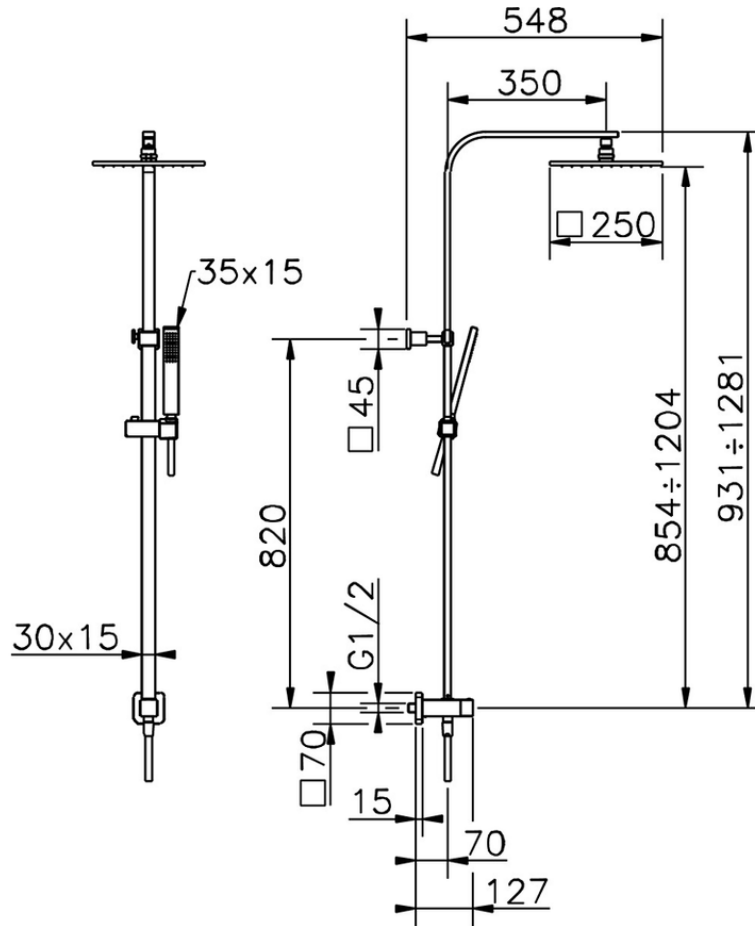

Columna ducha con desviador COLUMNS\_SSV86020

SSV86020

<https://es.huberitalia.com/columna-ducha-con-desviador-columns-ssv86020>

2026-07-04