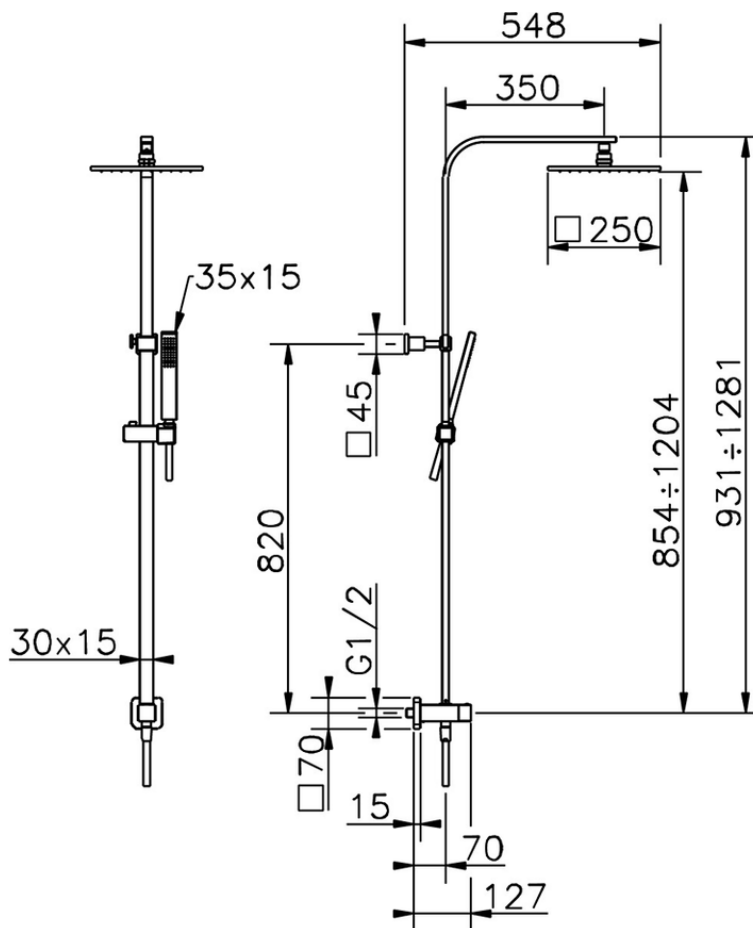

Columna ducha con desviador COLUMNS_SSV86020

SSV86020

<https://es.huberitalia.com/columna-ducha-con-desviador-columns-ssv86020>

2026-05-01