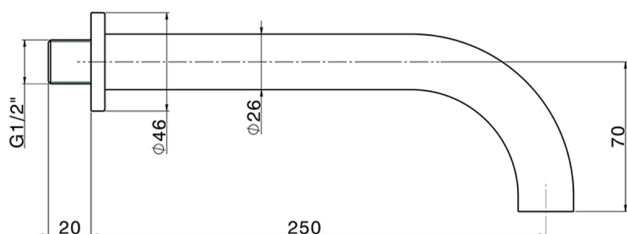

Caño de erogación NUOVA KIRUNA_ZB001251

MODELO **ZB001251**

Caño de erogación, L.250 mm, conexión 1/2" M

ACABADOS DISPONIBLES

- **21** 21 Cromo
- **26** 26 Cobre Viejo
- **2F** 2F Níquel Cepillado
- **2W** 2W Oro Cepillado
- **40** 40 Negro Mate
- **4Q** 4Q Blanco Mate

CARACTERÍSTICAS

2025-01-05