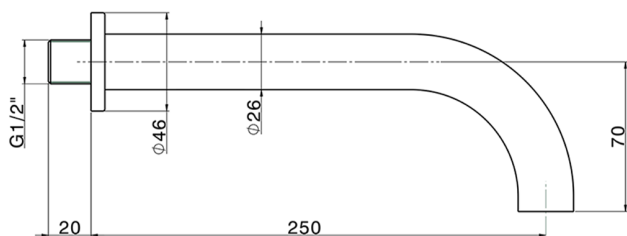

Caño de erogación NUOVA KIRUNA_ZB001251

MODELO **ZB001251**

Caño de erogación, L.250 mm, conexión 1/2" M

ACABADOS DISPONIBLES

- **21** 21 Cromo
- **26** 26 Cobre Viejo
- **2F** 2F Níquel Cepillado
- **2W** 2W Oro Cepillado
- **40** 40 Negro Mate
- **4Q** 4Q Blanco Mate

CARACTERÍSTICAS

2025-01-06