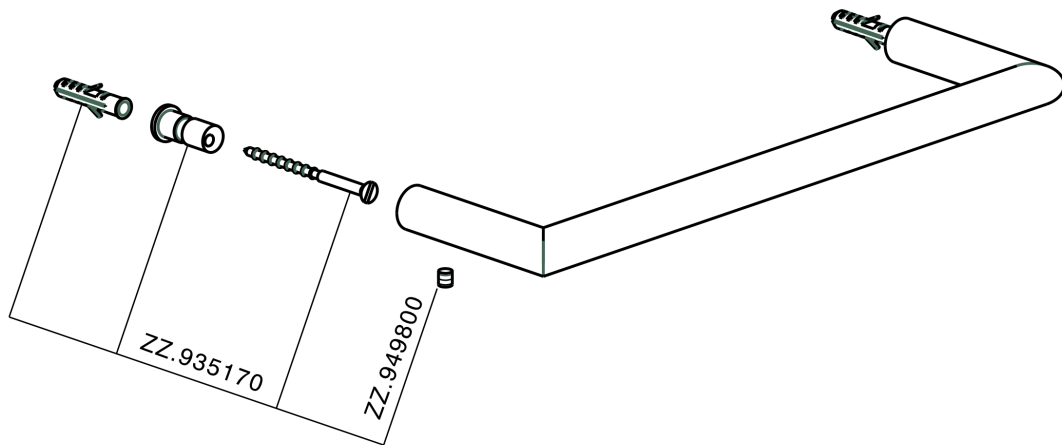

Toallero ACCESORIOS BAÑO_SI090100

MODELO **SI090100**

Toallero

ACABADOS DISPONIBLES

-  **21** 21 Cromo
-  **2B** 2B Níquel Brillo
-  **2F** 2F Níquel Cepillado
-  **2P** 2P Oro rosa
-  **2Q** 2Q Black Titanium
-  **40** 40 Negro Mate
-  **4Q** 4Q Blanco Mate

CARACTERÍSTICAS

Toallero ACCESORIOS BAÑO_SI090100

SI090100

<https://es.huberitalia.com/toallero-accesorios-bano-si090100>

2025-01-30