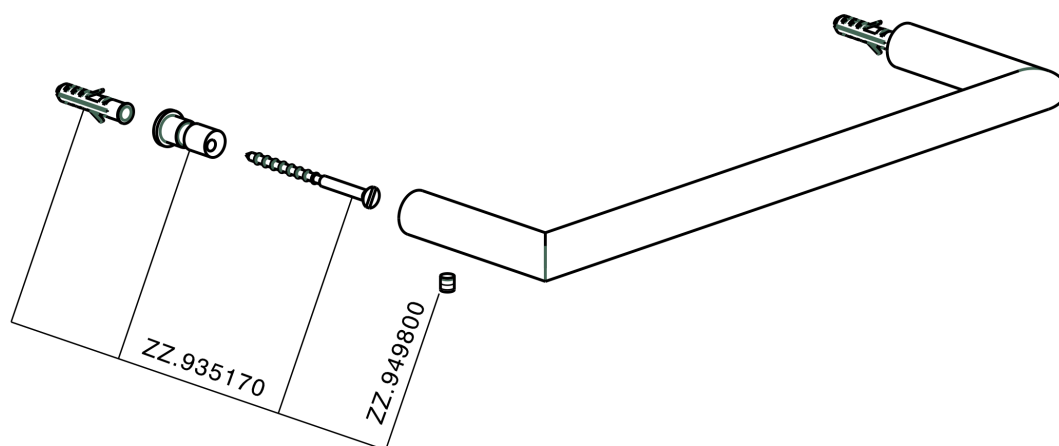

Toallero ACCESORIOS BAÑO_SI090100

MODELO **SI090100**

Toallero

ACABADOS DISPONIBLES

-  **21** 21 Cromo
-  **2B** 2B Níquel Brillo
-  **2F** 2F Níquel Cepillado
-  **2P** 2P Oro rosa
-  **2Q** 2Q Black Titanium
-  **40** 40 Negro Mate
-  **4Q** 4Q Blanco Mate

CARACTERÍSTICAS

Toallero ACCESORIOS BAÑO_SI090100

SI090100

<https://es.huberitalia.com/toallero-accesorios-bano-si090100>

2024-12-22