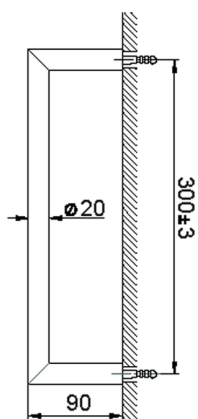

## Toallero ACCESORIOS BAÑO\_SI090100

MODELO **SI090100**

Toallero

ACABADOS DISPONIBLES

-  **21** 21 Cromo
-  **2B** 2B Níquel Brillo
-  **2F** 2F Níquel Cepillado
-  **2P** 2P Oro rosa
-  **2Q** 2Q Black Titanium
-  **40** 40 Negro Mate
-  **4Q** 4Q Blanco Mate