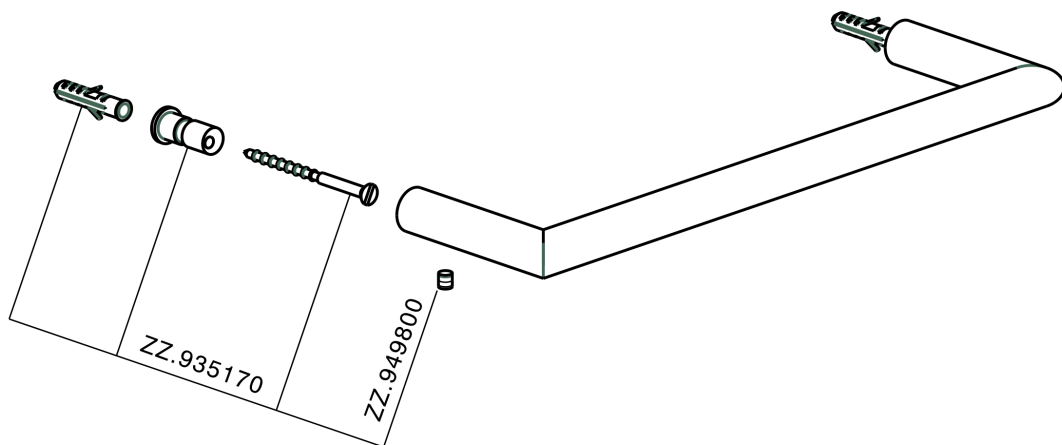

Toallero ACCESORIOS BAÑO_SI090100

SI090100

<https://es.huberitalia.com/toallero-accesorios-bano-si090100>

2025-01-30