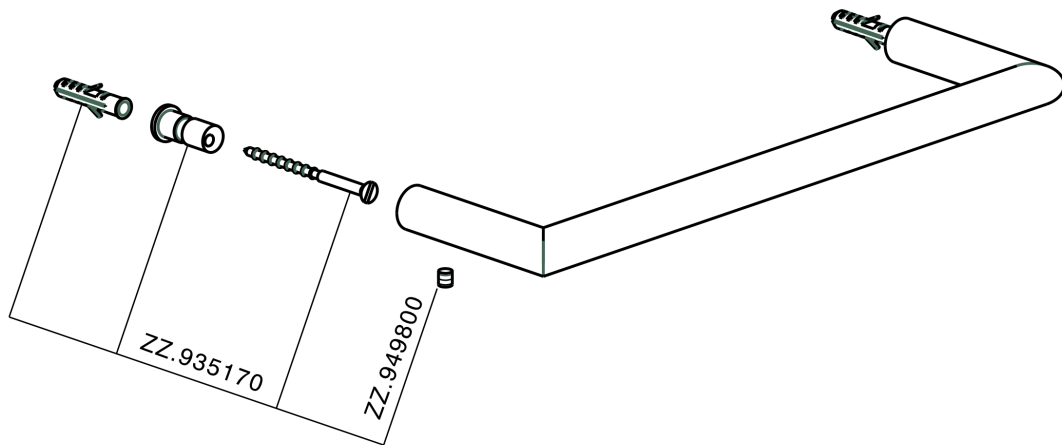

Toallero ACCESORIOS BAÑO_SI090100

SI090100

<https://es.huberitalia.com/toallero-accesorios-bano-si090100>

2025-01-30