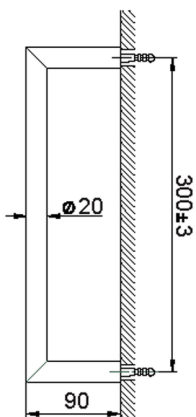

## Toallero ACCESORIOS BAÑO\_SI090100

MODELO **SI090100**

Toallero

ACABADOS DISPONIBLES

-  **21** 21 Cromo
-  **2B** 2B Níquel Brillo
-  **2F** 2F Níquel Cepillado
-  **2P** 2P Oro rosa
-  **2Q** 2Q Black Titanium
-  **40** 40 Negro Mate
-  **4Q** 4Q Blanco Mate