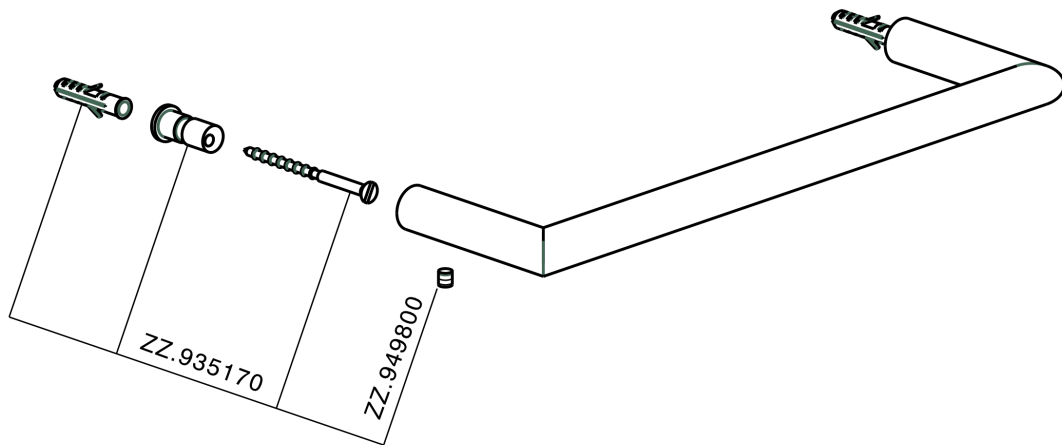

Toallero ACCESORIOS BAÑO_SI090100

MODELO **SI090100**

Toallero

ACABADOS DISPONIBLES

-  **21** 21 Cromo
-  **2B** 2B Níquel Brillo
-  **2F** 2F Níquel Cepillado
-  **2P** 2P Oro rosa
-  **2Q** 2Q Black Titanium
-  **40** 40 Negro Mate
-  **4Q** 4Q Blanco Mate

CARACTERÍSTICAS

Toallero ACCESORIOS BAÑO_SI090100

SI090100

<https://es.huberitalia.com/toallero-accesorios-bano-si090100>

2024-12-22