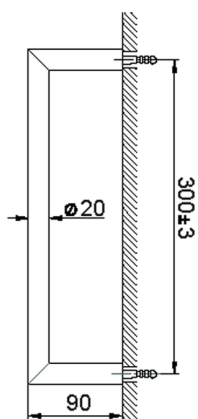

Toallero ACCESORIOS BAÑO_SI090100

MODELO **SI090100**

Toallero

ACABADOS DISPONIBLES

-  **21** 21 Cromo
-  **2B** 2B Níquel Brillo
-  **2F** 2F Níquel Cepillado
-  **2P** 2P Oro rosa
-  **2Q** 2Q Black Titanium
-  **40** 40 Negro Mate
-  **4Q** 4Q Blanco Mate