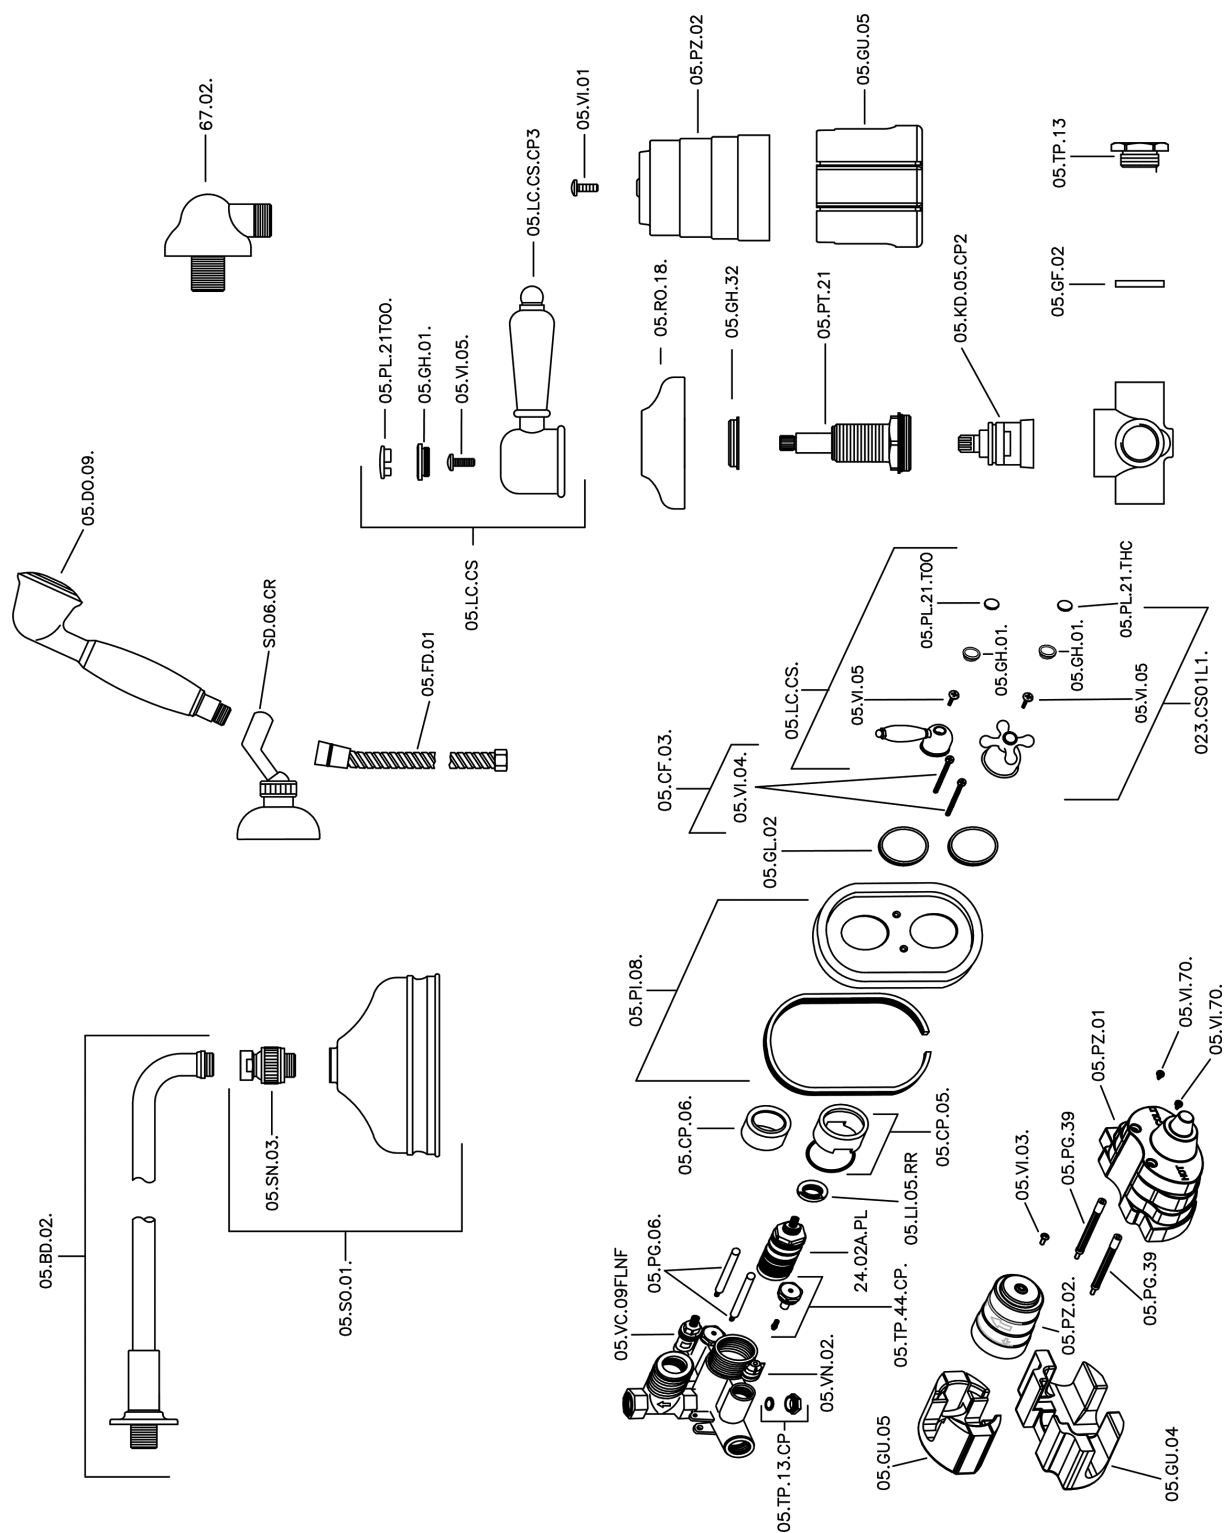

Conjunto ducha termostática empotrada CROISETTE_913.CS01H.

913.CS01H.

<https://es.huberitalia.com/conjunto-ducha-termostatica-empotrada-croisette-913-cs01h>

2024-12-22