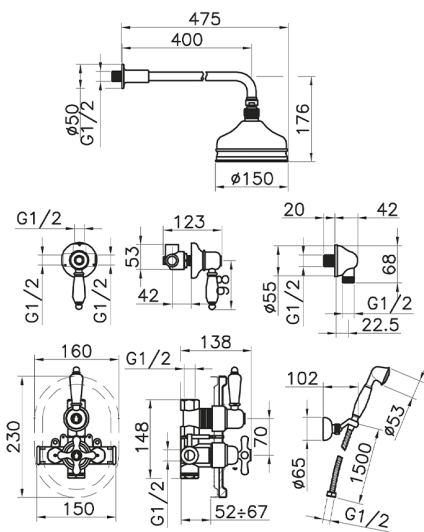

## Conjunto ducha termostática empotrada CROISSETTE\_913.CS01H.

MODELO **913.CS01H.**

Conjunto ducha termostática empotrada,mezclador termostático empotrado 1/2",llave de paso con salida 1/2",desviador 2 salidas,sopORTE ducha articulado mural,brazo ducha con rociador L.400 mm,rociador redondo Ø 150 mm de Latón,duchita una función clásica Ø 53 mm de Latón,toma de agua 1/2",flexible de Latón 150 cm

### CARACTERÍSTICAS

Recambio Cartucho **24.04A.PP**  
**Cartucho Termostático Plus P 8X20**  
 Instalación **Empotrado**