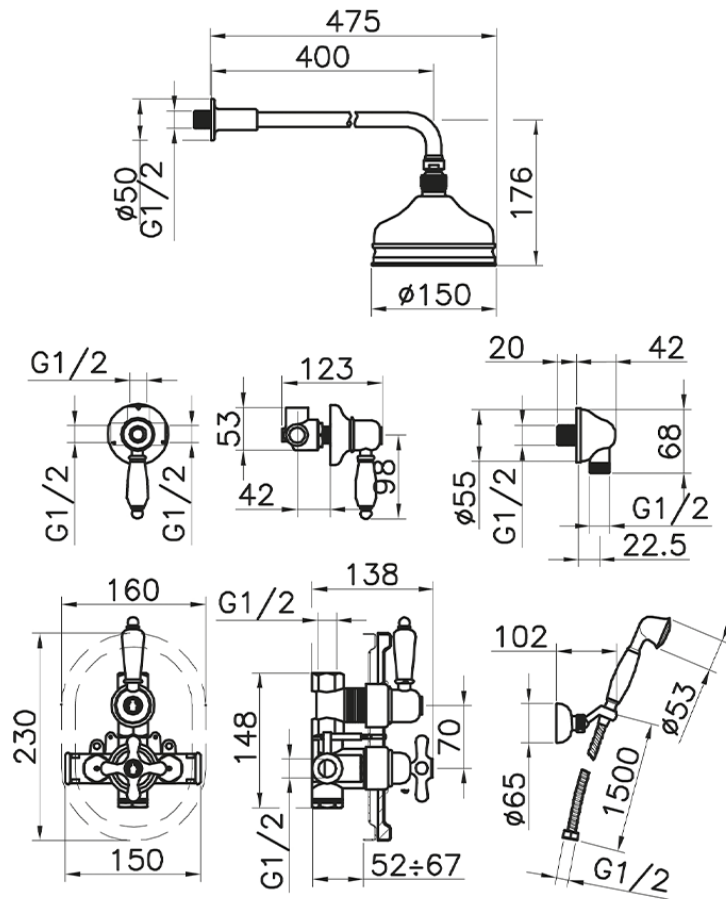

Conjunto ducha termostática empotrada CROISSETTE_913.CS01H.

913.CS01H.

<https://es.huberitalia.com/conjunto-ducha-termostatica-empotrada-croisette-913-cs01h>

2024-12-22