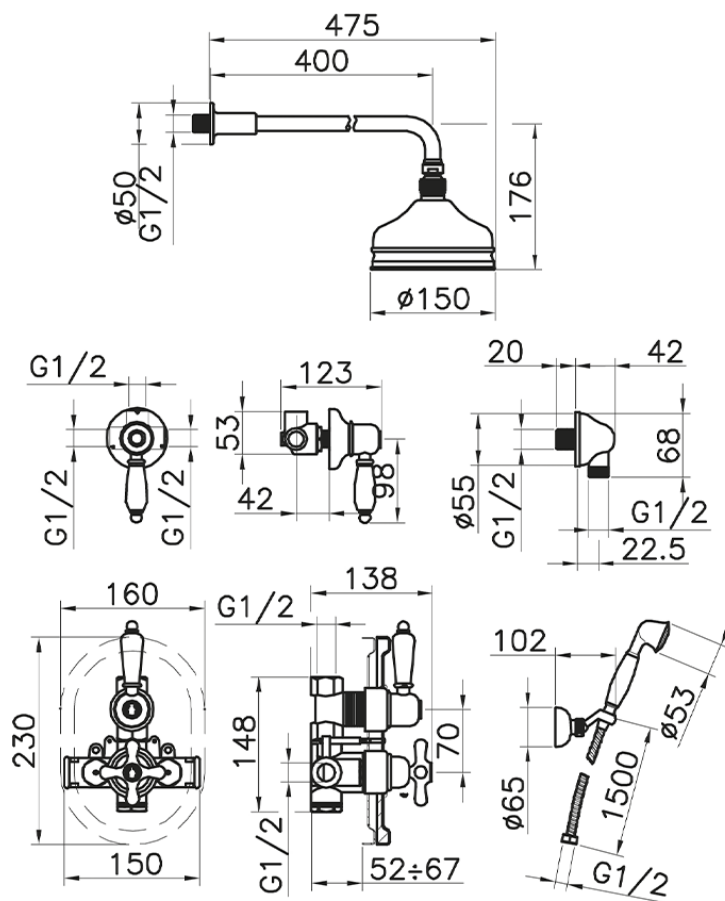

Conjunto ducha termostática empotrada CROISSETTE_913.CS01H.

913.CS01H.

<https://es.huberitalia.com/conjunto-ducha-termostatica-empotrada-croisette-913-cs01h>

2024-12-22