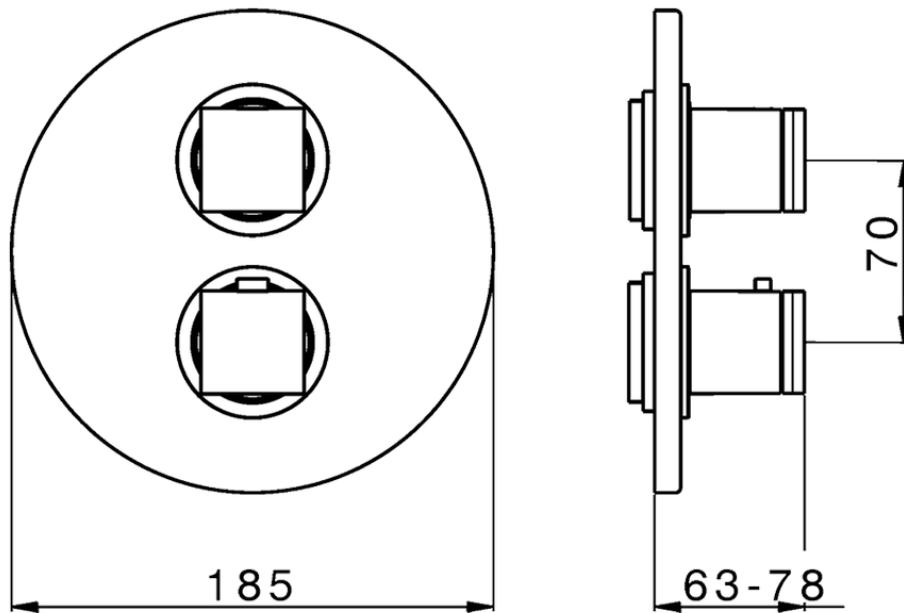

## Parte externa termostático ducha emp. 2 salidas THERMO\_DD018100

DD018100

<https://es.huberitalia.com/parte-externa-termostatico-ducha-emp-2-salidas-thermo-dd018100>

## Piastra/Plate/Plaque/Platte/Placa

2-3mm: XX 25-40 YY 76-91

10 mm: XX 16-31 YY 65-80

ZB018101

<https://es.huberitalia.com/parte-empotrada-termostatico-ducha-2-salidas-empotrado-zb018101>

2026-04-09