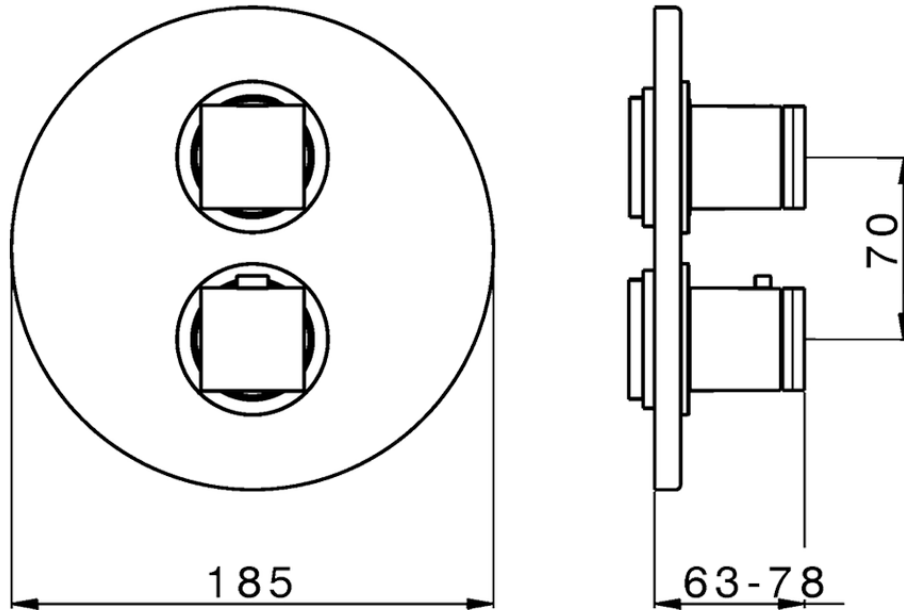

Parte externa termostático ducha emp. 2 salidas THERMO_DD018100

DD018100

<https://es.huberitalia.com/parte-externa-termostatico-ducha-emp-2-salidas-thermo-dd018100>

Piastra/Plate/Plaque/Platte/Placa

2-3mm: XX 25-40 YY 76-91

10 mm: XX 16-31 YY 65-80

ZB018101

<https://es.huberitalia.com/parte-empotrada-termostatico-ducha-2-salidas-empotrado-zb018101>

2026-05-20