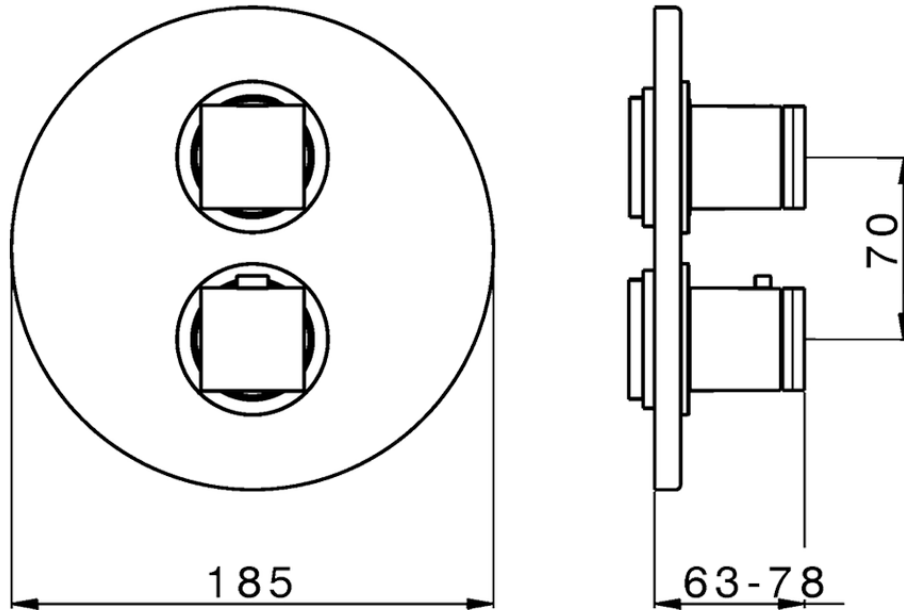

## Parte externa termostático ducha emp. 2 salidas THERMO\_DD018100

DD018100

<https://es.huberitalia.com/parte-externa-termostatico-ducha-emp-2-salidas-thermo-dd018100>

## Piastra/Plate/Plaque/Platte/Placa

2-3mm: XX 25-40 YY 76-91

10 mm: XX 16-31 YY 65-80

ZB018101

<https://es.huberitalia.com/parte-empotrada-termostatico-ducha-2-salidas-empotrado-zb018101>

2026-04-30