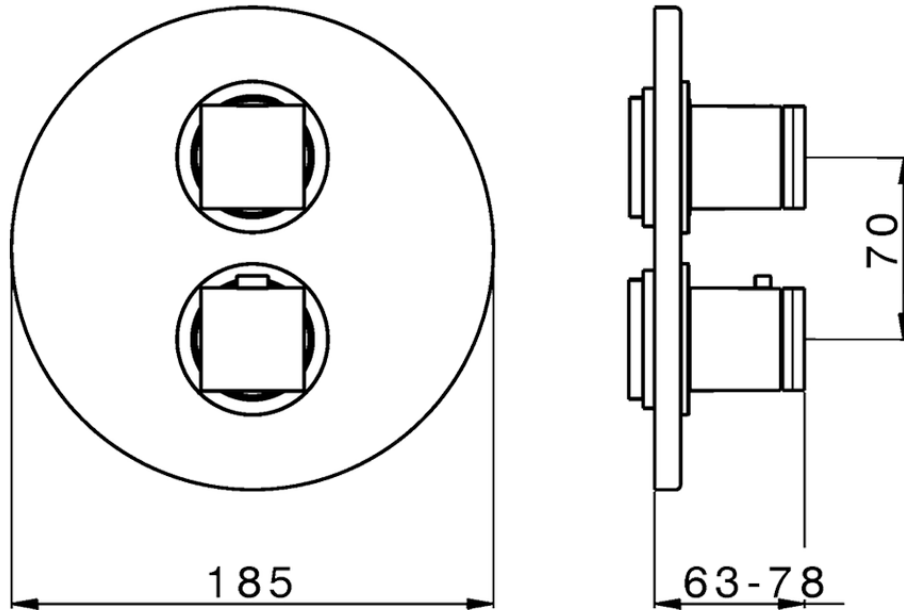

## Parte externa termostático ducha emp. 2 salidas THERMO\_DD018100

DD018100

<https://es.huberitalia.com/parte-externa-termostatico-ducha-emp-2-salidas-thermo-dd018100>

## Piastra/Plate/Plaque/Platte/Placa

2-3mm: XX 25-40 YY 76-91

10 mm: XX 16-31 YY 65-80

ZB018101

<https://es.huberitalia.com/parte-empotrada-termostatico-ducha-2-salidas-empotrado-zb018101>

2026-06-15