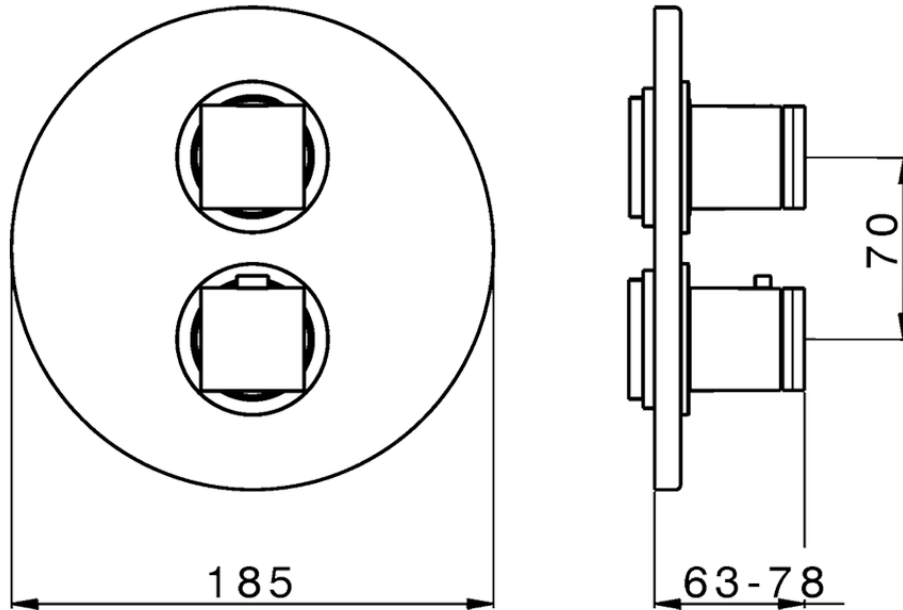

Parte externa termostático ducha emp. 2 salidas THERMO_DD018100

DD018100

<https://es.huberitalia.com/parte-externa-termostatico-ducha-emp-2-salidas-thermo-dd018100>

Piastra/Plate/Plaque/Platte/Placa

2-3mm: XX 25-40 YY 76-91

10 mm: XX 16-31 YY 65-80

ZB018101

<https://es.huberitalia.com/parte-empotrada-termostatico-ducha-2-salidas-empotrado-zb018101>

2026-06-10