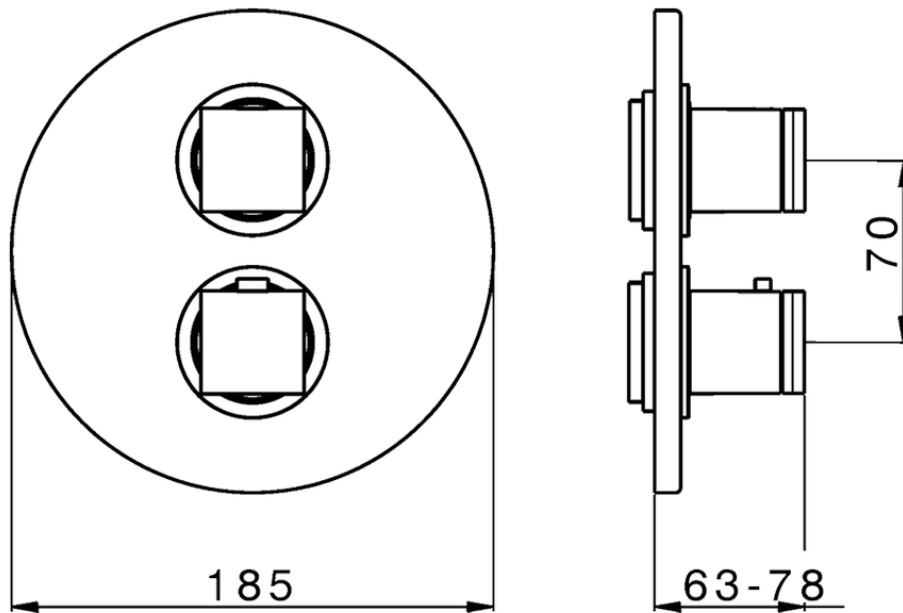

Parte externa termostático ducha emp. 2 salidas THERMO_DD018100

DD018100

<https://es.huberitalia.com/parte-externa-termostatico-ducha-emp-2-salidas-thermo-dd018100>

Piastra/Plate/Plaque/Platte/Placa

2-3mm: XX 25-40 YY 76-91

10 mm: XX 16-31 YY 65-80

ZB018101

<https://es.huberitalia.com/parte-empotrada-termostatico-ducha-2-salidas-empotrado-zb018101>

2026-04-29