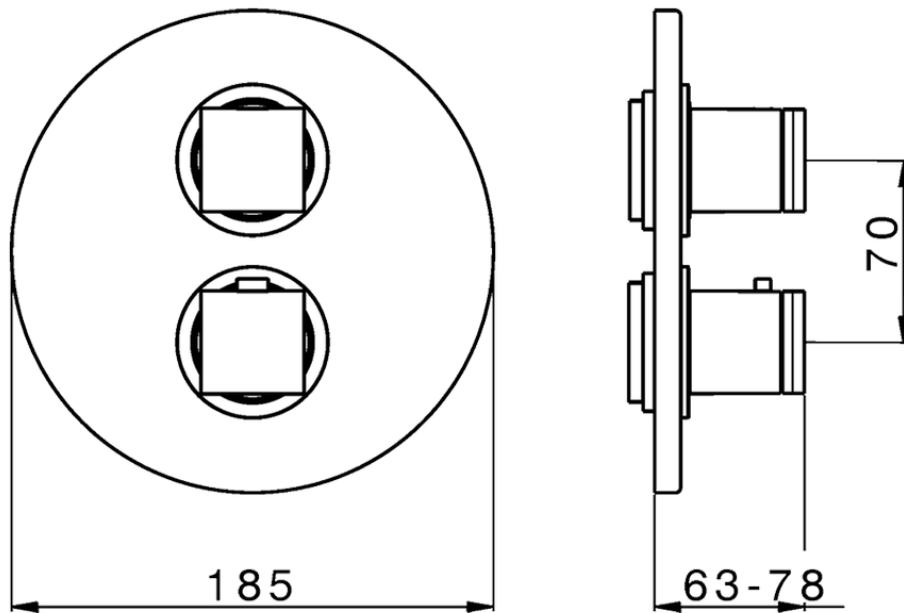

## Parte externa termostático ducha emp. 2 salidas THERMO\_DD018100

DD018100

<https://es.huberitalia.com/parte-externa-termostatico-ducha-emp-2-salidas-thermo-dd018100>

## Piastra/Plate/Plaque/Platte/Placa

2-3mm: XX 25-40 YY 76-91

10 mm: XX 16-31 YY 65-80

ZB018101

<https://es.huberitalia.com/parte-empotrada-termostatico-ducha-2-salidas-empotrado-zb018101>

2026-06-30