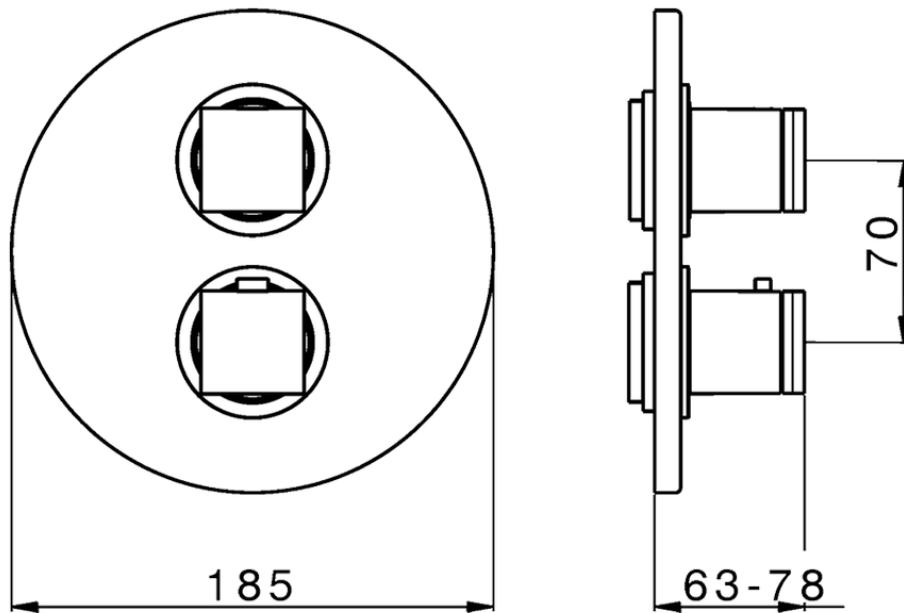

Parte externa termostático ducha emp. 2 salidas THERMO_DD018100

DD018100

<https://es.huberitalia.com/parte-externa-termostatico-ducha-emp-2-salidas-thermo-dd018100>

Piastra/Plate/Plaque/Platte/Placa

2-3mm: XX 25-40 YY 76-91

10 mm: XX 16-31 YY 65-80

ZB018101

<https://es.huberitalia.com/parte-empotrada-termostatico-ducha-2-salidas-empotrado-zb018101>

2026-06-10