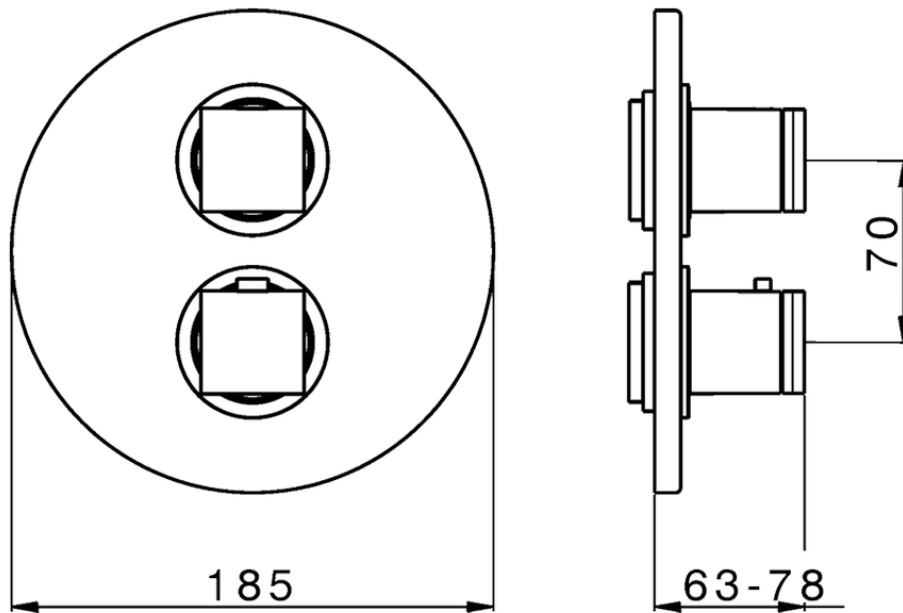

Parte externa termostático ducha emp. 2 salidas THERMO_DD018100

DD018100

<https://es.huberitalia.com/parte-externa-termostatico-ducha-emp-2-salidas-thermo-dd018100>

Piastra/Plate/Plaque/Platte/Placa

2-3mm: XX 25-40 YY 76-91

10 mm: XX 16-31 YY 65-80

ZB018101

<https://es.huberitalia.com/parte-empotrada-termostatico-ducha-2-salidas-empotrado-zb018101>

2026-05-02