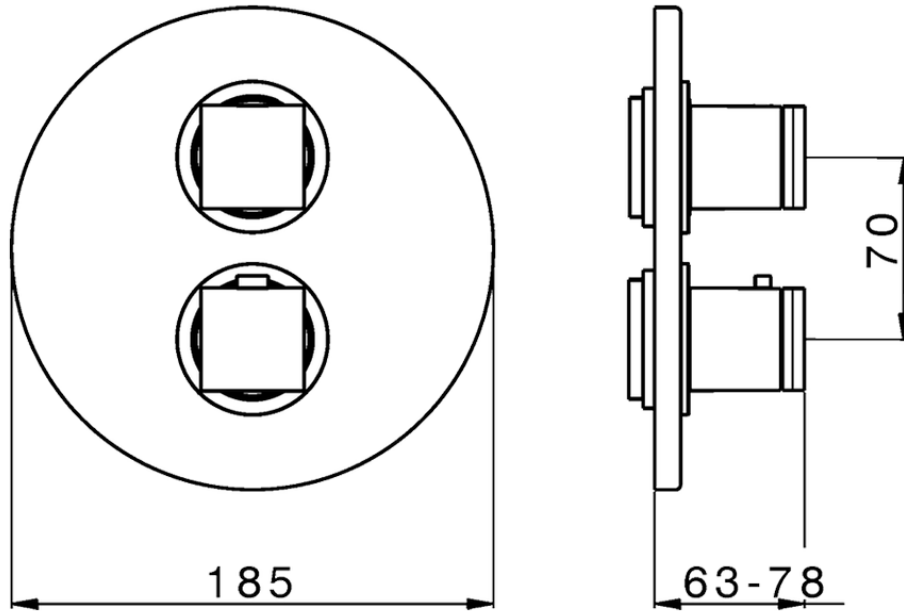

Parte externa termostático ducha emp. 2 salidas THERMO_DD018100

DD018100

<https://es.huberitalia.com/parte-externa-termostatico-ducha-emp-2-salidas-thermo-dd018100>

Piastra/Plate/Plaque/Platte/Placa

2-3mm: XX 25-40 YY 76-91

10 mm: XX 16-31 YY 65-80

ZB018101

<https://es.huberitalia.com/parte-empotrada-termostatico-ducha-2-salidas-empotrado-zb018101>

2026-04-11