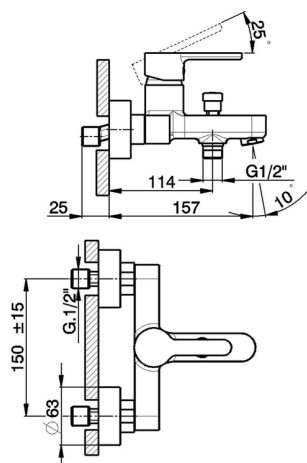

Bañera monomando H2_H2000133

MODELO **H2000133**

Bañera monomando, sin conjunto ducha, conexión para flexible 1/2" M

ACABADOS DISPONIBLES

CARACTERÍSTICAS

Recambio Cartucho **ZZ95435000**

Cartucho Monomando 35 mm

EcoStop

La función EcoStop limita el caudal del agua aproximadamente el 50% de la salida máxima con una leve resistencia en la maneta. Basta con empujar ligeramente más allá de la mitad del tope sólo cuando se requiera la salida máxima de agua. Esto permitirá ahorrar hasta un 50% de agua.