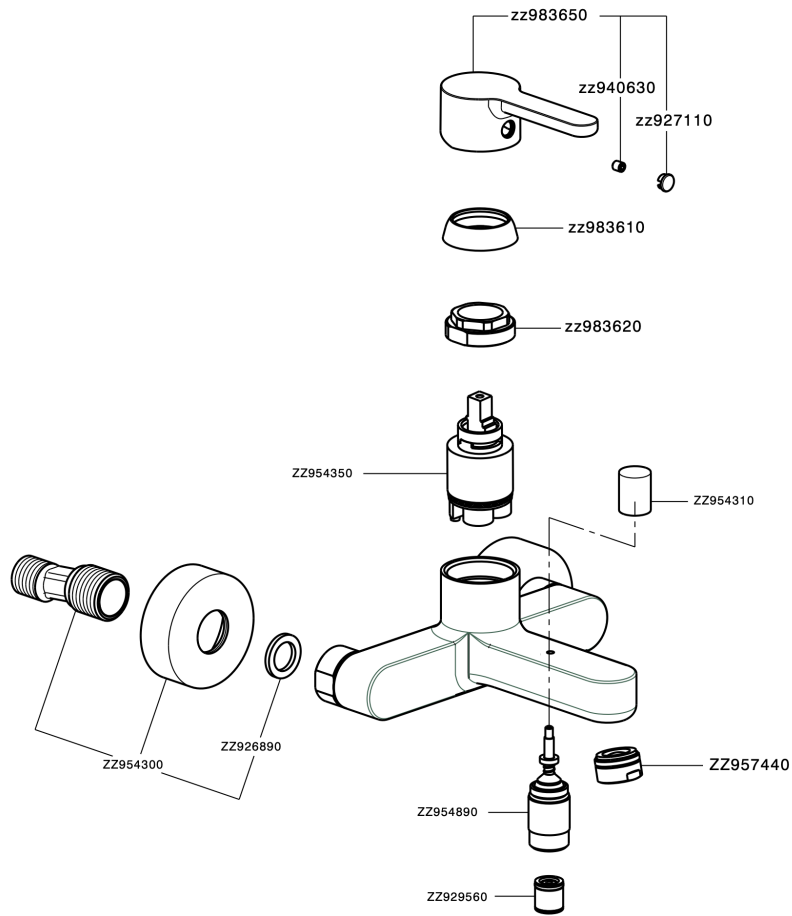

Bañera monomando H2_H2000133

H2000133

<https://es.huberitalia.com/banera-monomando-h2-h2000133>

2026-04-15