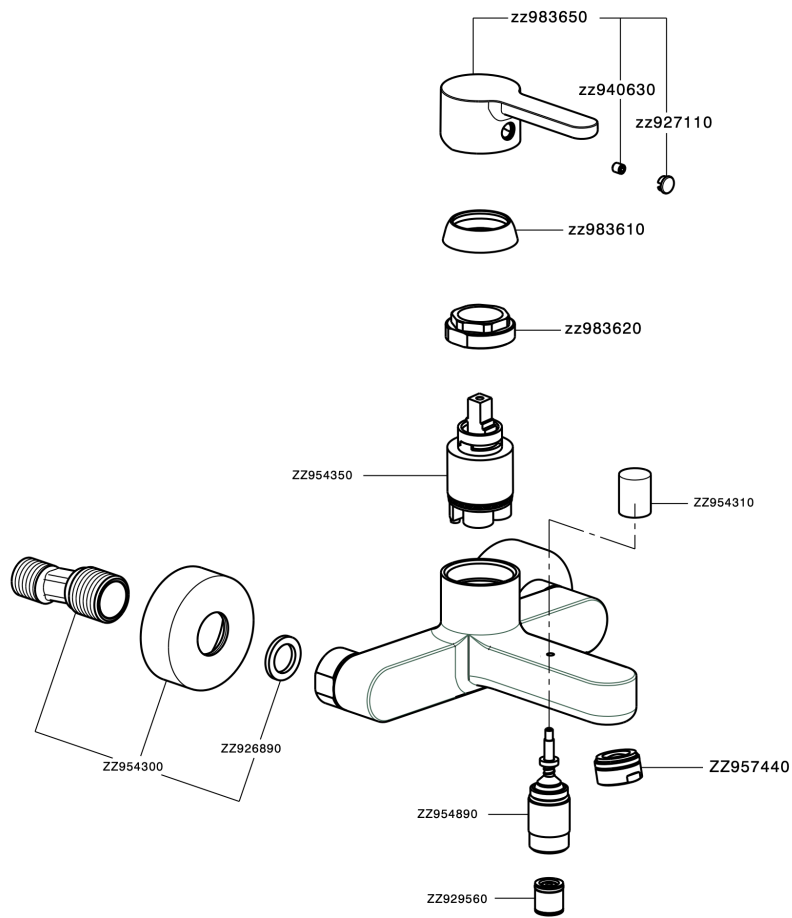

Bañera monomando H2_H2000133

H2000133

<https://es.huberitalia.com/banera-monomando-h2-h2000133>

2026-06-13