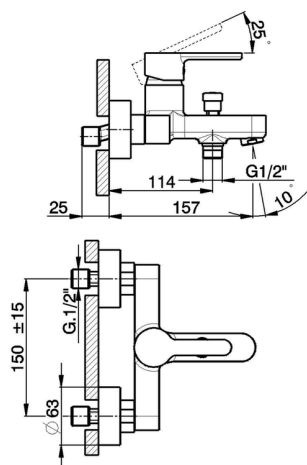

Bañera monomando H2_H2000133

MODELO **H2000133**

Bañera monomando, sin conjunto ducha, conexión para flexible 1/2" M

ACABADOS DISPONIBLES

CARACTERÍSTICAS

Recambio Cartucho **ZZ95435000**

Cartucho Monomando 35 mm

EcoStop

La función EcoStop limita el caudal del agua aproximadamente el 50% de la salida máxima con una leve resistencia en la maneta. Basta con empujar ligeramente más allá de la mitad del tope sólo cuando se requiera la salida máxima de agua. Esto permitirá ahorrar hasta un 50% de agua.