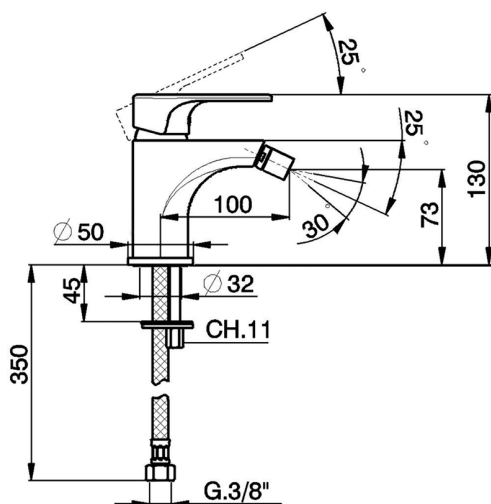

## Bidé monomando AH\_AH000560

MODELO **AH000560**

Bidé monomando, sin desagüe automático, latiguillos acero G.3/8"

### CARACTERÍSTICAS

Recambio Cartucho **ZZ95435000**

**Cartucho Monomando 35 mm**

### DeviaStop

La tecnología Huber DeviaStop le permite ajustar el caudal de agua y dirigirla hacia la salida elegida (rociador superior, ducha de mano, etc.).