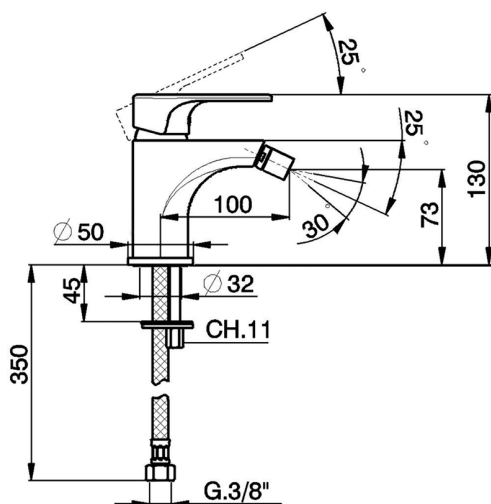

CARACTERÍSTICAS

Recambio Cartucho **ZZ95435000**

Cartucho Monomando 35 mm

DeviaStop

La tecnología Huber DeviaStop le permite ajustar el caudal de agua y dirigirla hacia la salida elegida (rociador superior, ducha de mano, etc.).