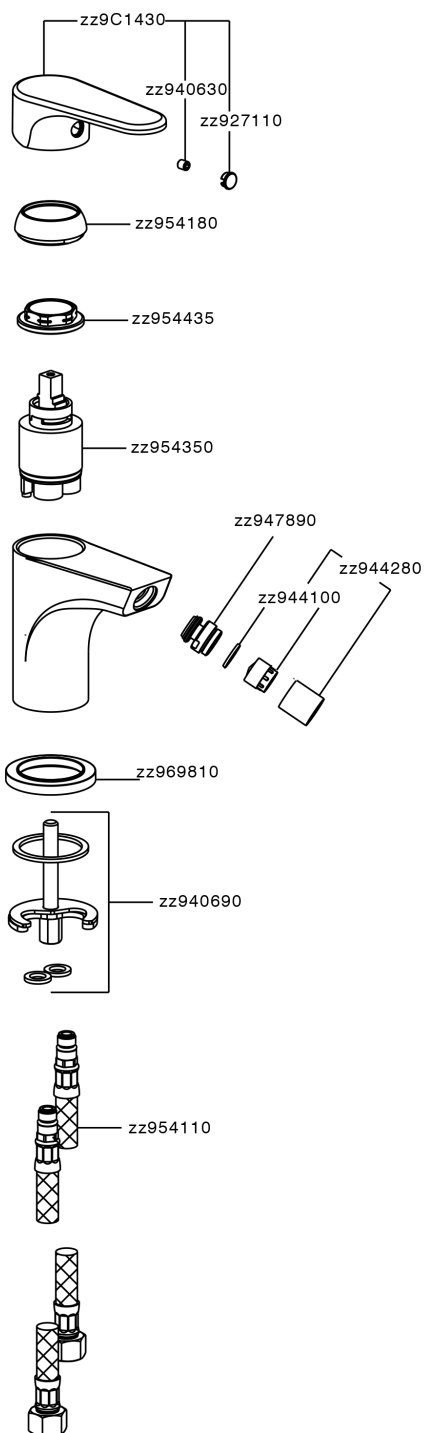

Bidé monomando AH_AH000560

AH000560

<https://es.huberitalia.com/bide-monomando-ah-ah000560>

2026-06-15