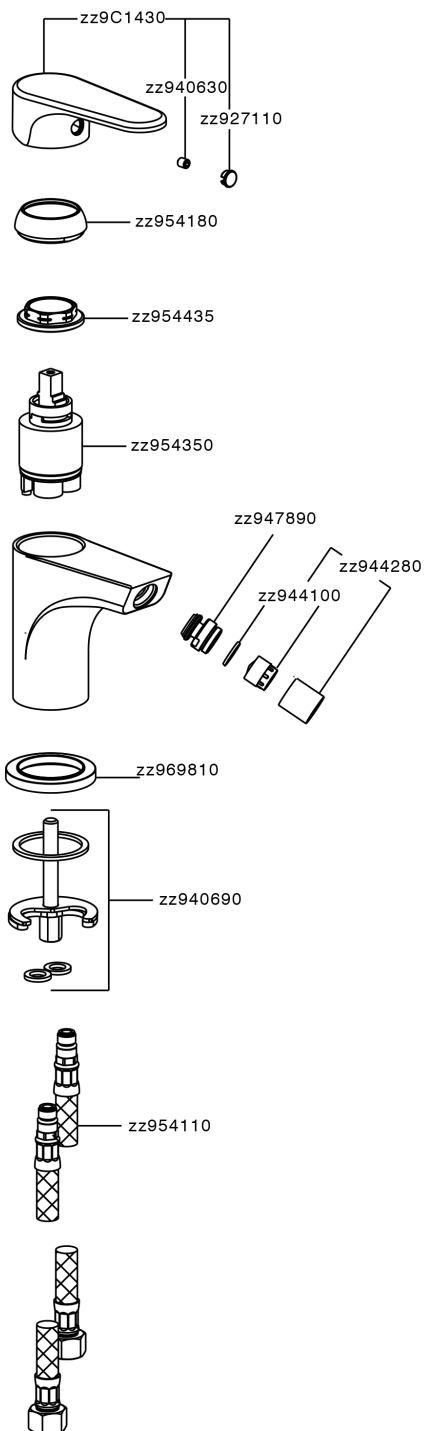

Bidé monomando AH_AH000560

AH000560

<https://es.huberitalia.com/bide-monomando-ah-ah000560>

2026-04-30