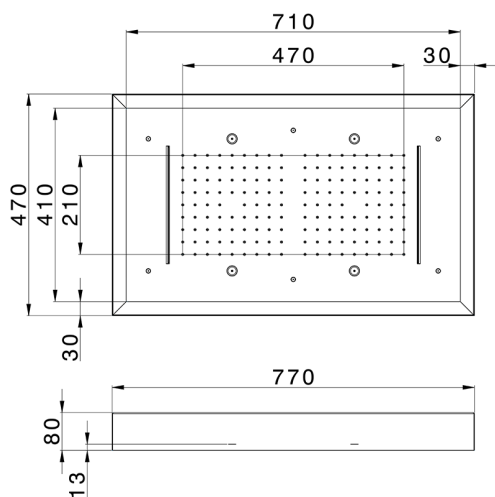

Rociador de techo con cromoterapia 770x470 mm ZEN_ZS1C0180

MODELO **ZS1C0180**

Rociador de techo con cromoterapia 770x470 mm, con cubierta exterior blanca, funciones lluvia, nebulizador, funciones cascada, cromoterapia, con control inalámbrico, acero inoxidable AISI 304