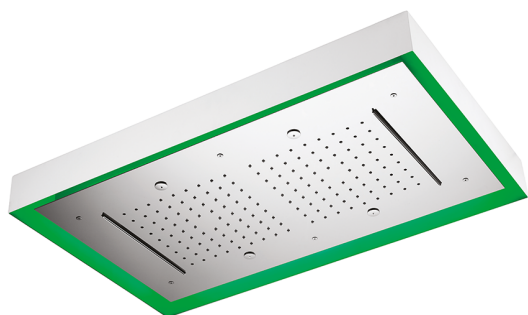

Rociador de techo con cromoterapia 770x470 mm ZEN_ZS1C0180

MODELO **ZS1C0180**

Rociador de techo con cromoterapia 770x470 mm, con cubierta exterior blanca, funciones lluvia, nebulizador, funciones cascada, cromoterapia, con control inalámbrico, acero inoxidable AISI 304

ACABADOS DISPONIBLES

-  **40** 40 Negro Mate
-  **4Q** 4Q Blanco Mate
-  **D1** D1 Inox Cepillado
-  **D2** D2 Inox brillo

CARACTERÍSTICAS

2025-02-05