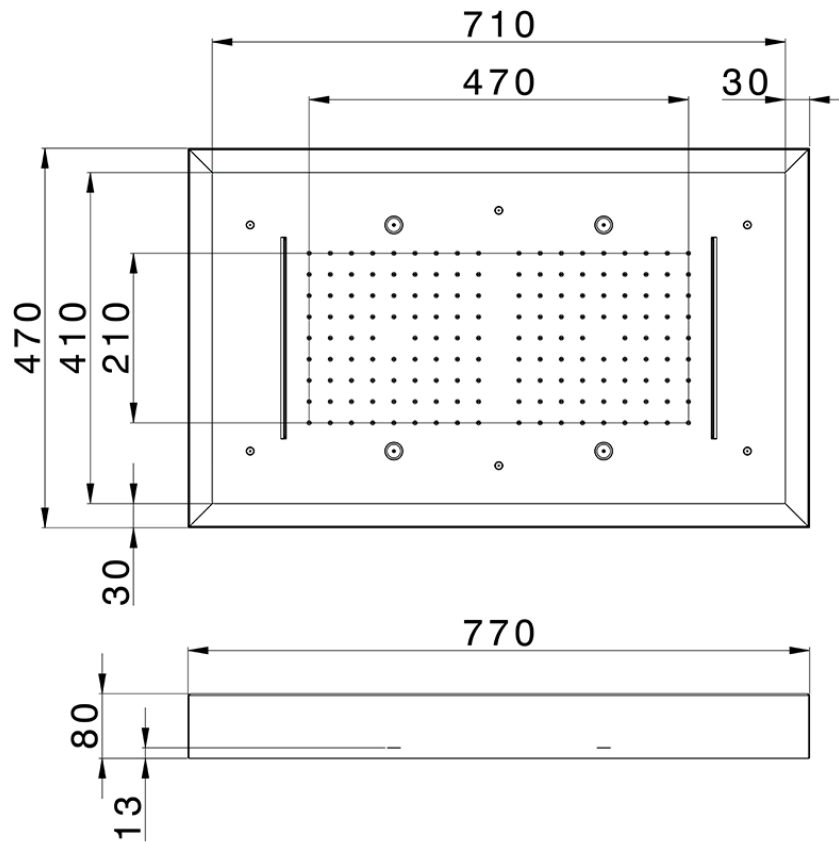

## Rociador de techo con cromoterapia 770x470 mm ZEN\_ZS1C0180

ZS1C0180

<https://es.huberitalia.com/rociador-de-techo-con-cromoterapia-770x470-mm-zen-zs1c0180>

2025-02-05