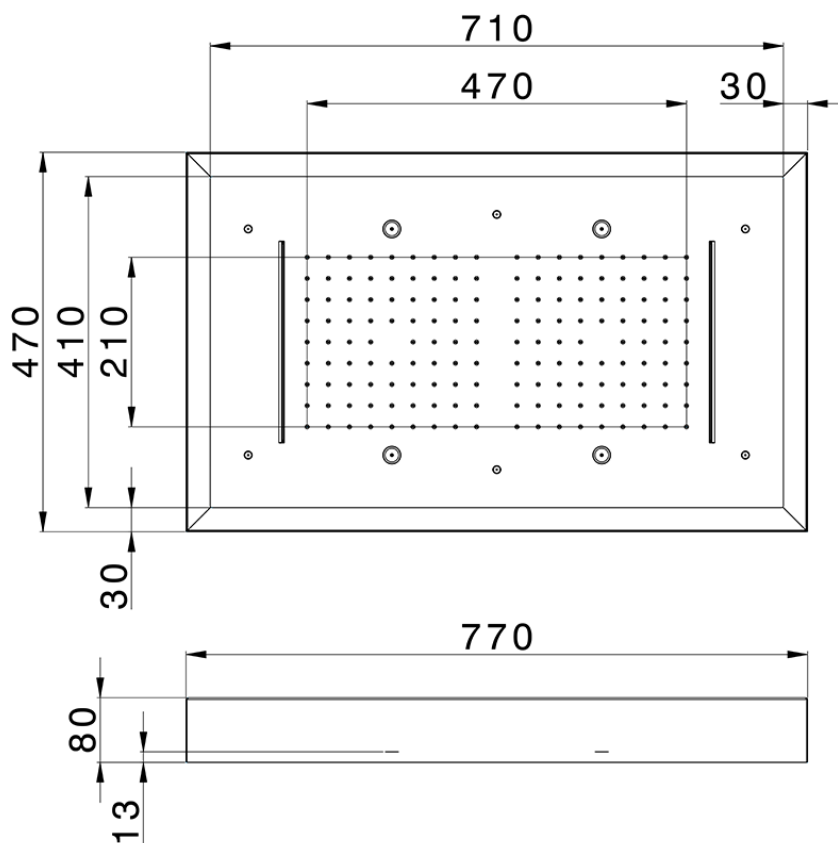

Rociador de techo con cromoterapia 770x470 mm ZEN_ZS1C0180

ZS1C0180

<https://es.huberitalia.com/rociador-de-techo-con-cromoterapia-770x470-mm-zen-zs1c0180>

2025-02-05