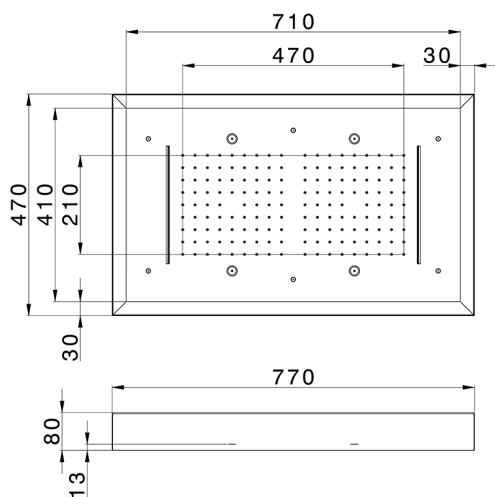

## Rociador de techo con cromoterapia 770x470 mm ZEN\_ZS1C0180

MODELO **ZS1C0180**

Rociador de techo con cromoterapia 770x470 mm, con cubierta exterior blanca, funciones lluvia, nebulizador, funciones cascada, cromoterapia, con control inalámbrico, acero inoxidable AISI 304