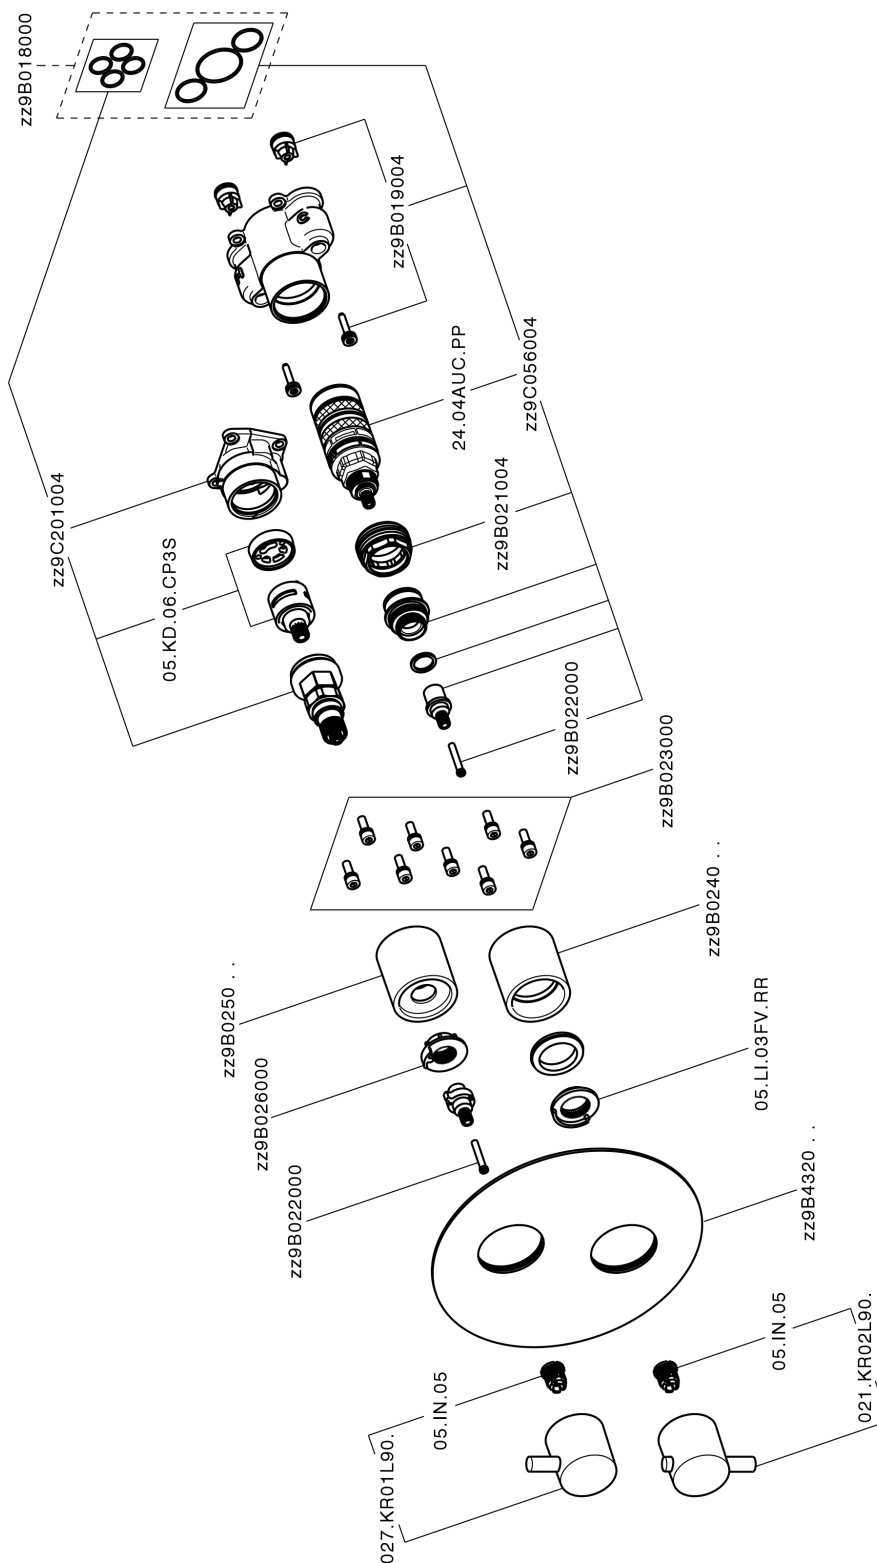

Conjunto Termostático para One-Box TRATTO EVO_TV0BT030

MODELO **TV0BT030**

Conjunto Termostático para One-Box, con deviastop 1-2-3 salidas, profundidad mínima de instalación 67 mm, sin parte empotrada, para art. ZB00B030-ZB00B031

ACABADOS DISPONIBLES

CARACTERÍSTICAS

Recambio Cartucho **24.04A.PP**

Cartucho Termostático Plus P 8X20

Instalación **Empotrado**

Empotrado 2 **ZB00B031**

ZB00B030

DeviaStop

La tecnología Huber DeviaStop le permite ajustar el caudal de agua y dirigirla hacia la salida elegida (rociador superior, ducha de mano, etc.).

Termostático

El Termostático Huber es tu gestor personal del agua, ayudándote a manejar, controlar y ahorrar agua y energía.

Conjunto Termostático para One-Box TRATTO EVO_TV0BT030

TV0BT030

<https://es.huberitalia.com/conjunto-termostatico-para-one-box-tratto-evo-tv0bt030>

One-Box Universal para empotrado ONE BOX_ZB00B031

MODELO **ZB00B031**