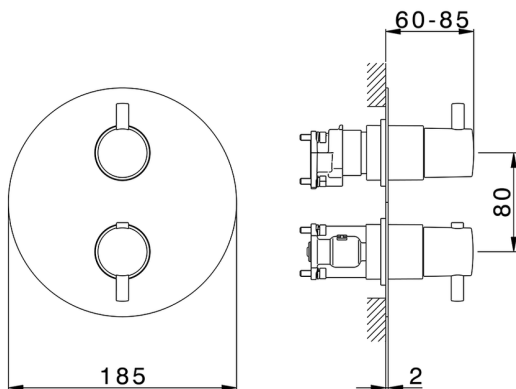

## Conjunto Termostático para One-Box TRATTO EVO\_TV0BT030

MODELO **TV0BT030**

Conjunto Termostático para One-Box, con deviastop 1-2-3 salidas, profundidad mínima de instalación 67 mm, sin parte empotrada, para art. ZB00B030-ZB00B031

ACABADOS DISPONIBLES

CARACTERÍSTICAS

Recambio Cartucho **24.04A.PP**

**Cartucho Termostático Plus P 8X20**

Instalación **Empotrado**

Empotrado 2 **ZB00B031**

**ZB00B030**

### DeviaStop

La tecnología Huber DeviaStop le permite ajustar el caudal de agua y dirigirla hacia la salida elegida (rociador superior, ducha de mano, etc.).