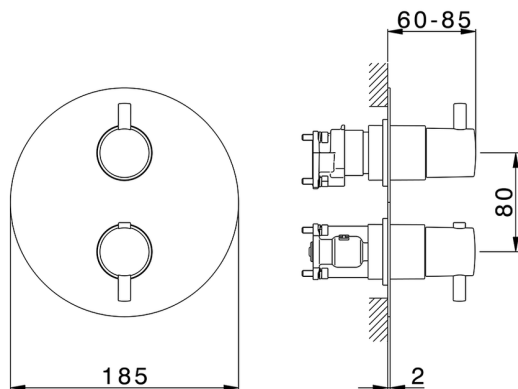

## Conjunto Termostático para One-Box TRATTO EVO\_TV0BT030

MODELO **TV0BT030**

Conjunto Termostático para One-Box, con deviastop 1-2-3 salidas, profundidad mínima de instalación 67 mm, sin parte empotrada, para art. ZB00B030-ZB00B031

ACABADOS DISPONIBLES

**21** 21 Cromo

CARACTERÍSTICAS

Recambio Cartucho **24.04A.PP**

**Cartucho Termostático Plus P 8X20**

Instalación **Empotrado**

Empotrado 2 **ZB00B031**

**ZB00B030**

### DeviaStop

La tecnología Huber DeviaStop le permite ajustar el caudal de agua y dirigirla hacia la salida elegida (rociador superior, ducha de mano, etc.).