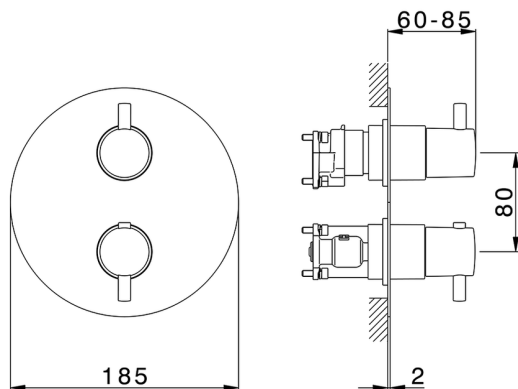

Conjunto Termostático para One-Box TRATTO EVO_TV0BT030

MODELO **TV0BT030**

Conjunto Termostático para One-Box, con deviastop 1-2-3 salidas, profundidad mínima de instalación 67 mm, sin parte empotrada, para art. ZB00B030-ZB00B031

ACABADOS DISPONIBLES

CARACTERÍSTICAS

Recambio Cartucho **24.04A.PP**

Cartucho Termostático Plus P 8X20

Instalación **Empotrado**

Empotrado 2 **ZB00B031**

ZB00B030

DeviaStop