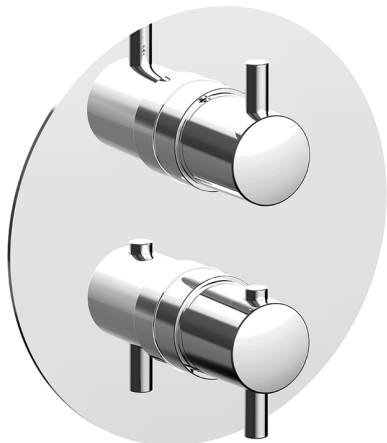

## Conjunto Termostático para One-Box TRATTO EVO\_TV0BT030

MODELO **TV0BT030**

Conjunto Termostático para One-Box, con deviastop 1-2-3 salidas, profundidad mínima de instalación 67 mm, sin parte empotrada, para art. ZB00B030-ZB00B031

### DeviaStop

La tecnología Huber DeviaStop le permite ajustar el caudal de agua y dirigirla hacia la salida elegida (rociador superior, ducha de mano, etc.).