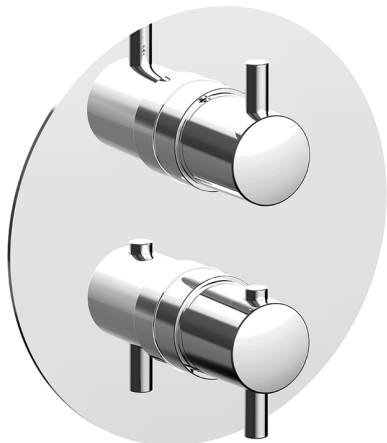

Conjunto Termostático para One-Box TRATTO EVO_TV0BT030

MODELO **TV0BT030**

Conjunto Termostático para One-Box, con deviastop 1-2-3 salidas, profundidad mínima de instalación 67 mm, sin parte empotrada, para art. ZB00B030-ZB00B031

ACABADOS DISPONIBLES

CARACTERÍSTICAS

Recambio Cartucho **24.04A.PP**

Cartucho Termostático Plus P 8X20

Instalación **Empotrado**

Empotrado 2 **ZB00B031**

ZB00B030

DeviaStop

La tecnología Huber DeviaStop le permite ajustar el caudal de agua y dirigirla hacia la salida elegida (rociador superior, ducha de mano, etc.).

Termostático

El Termostático Huber es tu gestor personal del agua, ayudándote a manejar, controlar y ahorrar agua y energía.