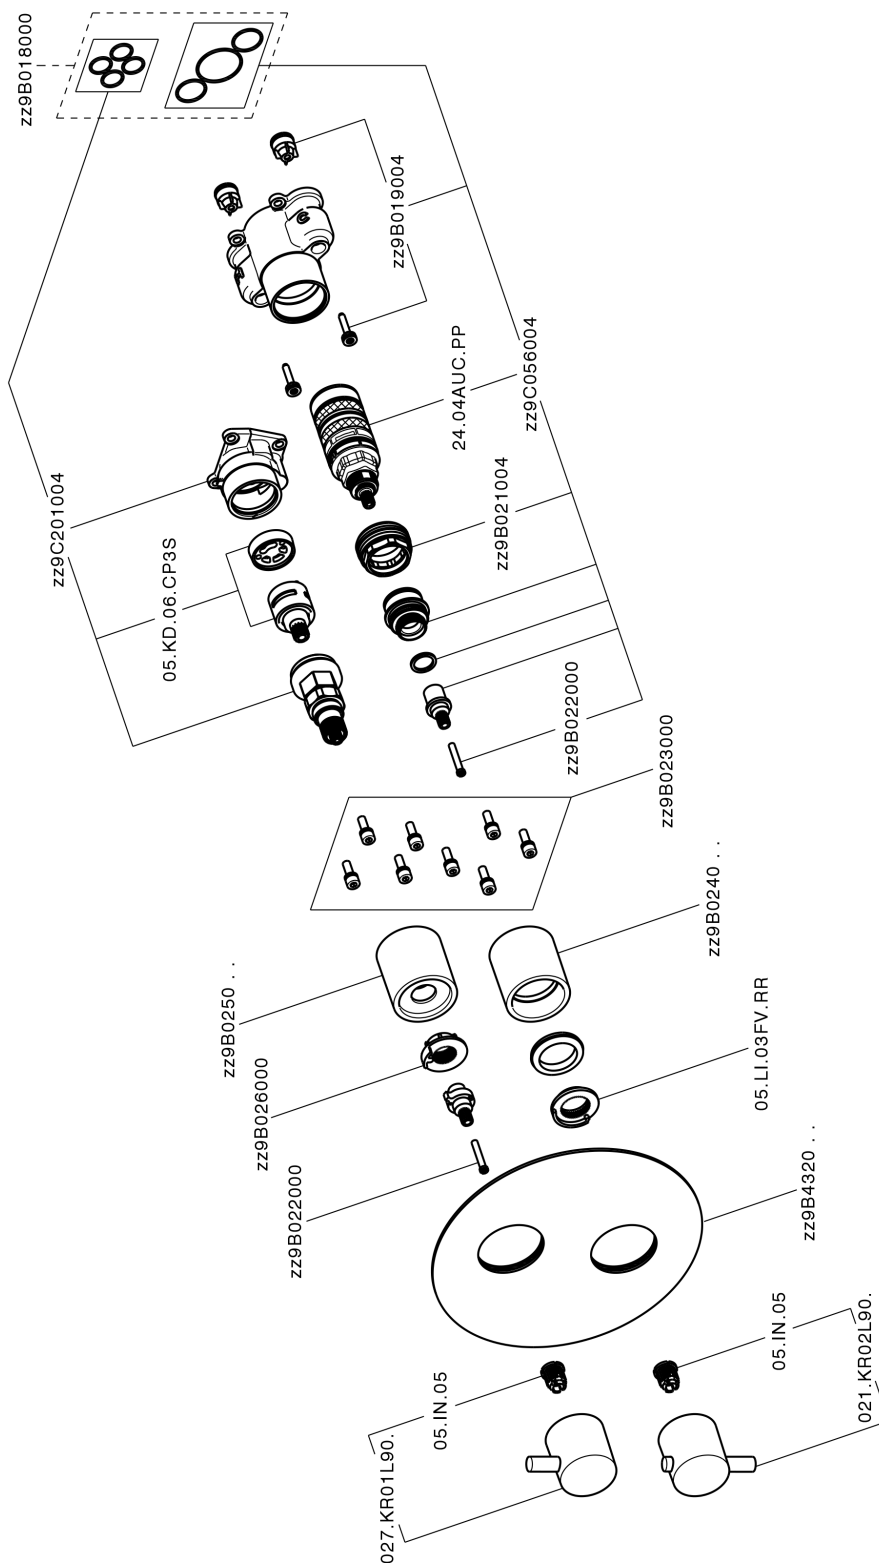

Conjunto Termostático para One-Box TRATTO EVO_TV0BT030

TV0BT030

<https://es.huberitalia.com/conjunto-termostatico-para-one-box-tratto-evo-tv0bt030>

One-Box Universal para empotrado ONE BOX_ZB00B031

ZB00B031

<https://es.huberitalia.com/one-box-universal-para-empotrado-one-box-zb00b031>

One-Box Universal para empotrado ONE BOX_ZB00B030

ZB00B030

<https://es.huberitalia.com/one-box-universal-para-empotrado-one-box-zb00b030>