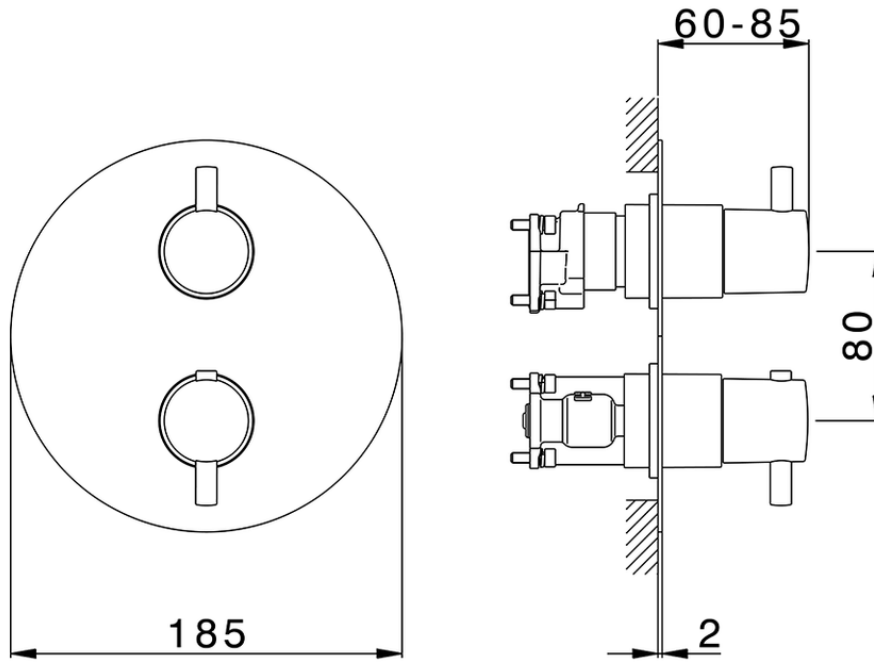

## Conjunto Termostático para One-Box TRATTO EVO\_TV0BT030

TV0BT030

<https://es.huberitalia.com/conjunto-termostatico-para-one-box-tratto-evo-tv0bt030>

ZB00B031

<https://es.huberitalia.com/one-box-universal-para-empotrado-one-box-zb00b031>

ZB00B030

<https://es.huberitalia.com/one-box-universal-para-empotrado-one-box-zb00b030>

2026-05-20