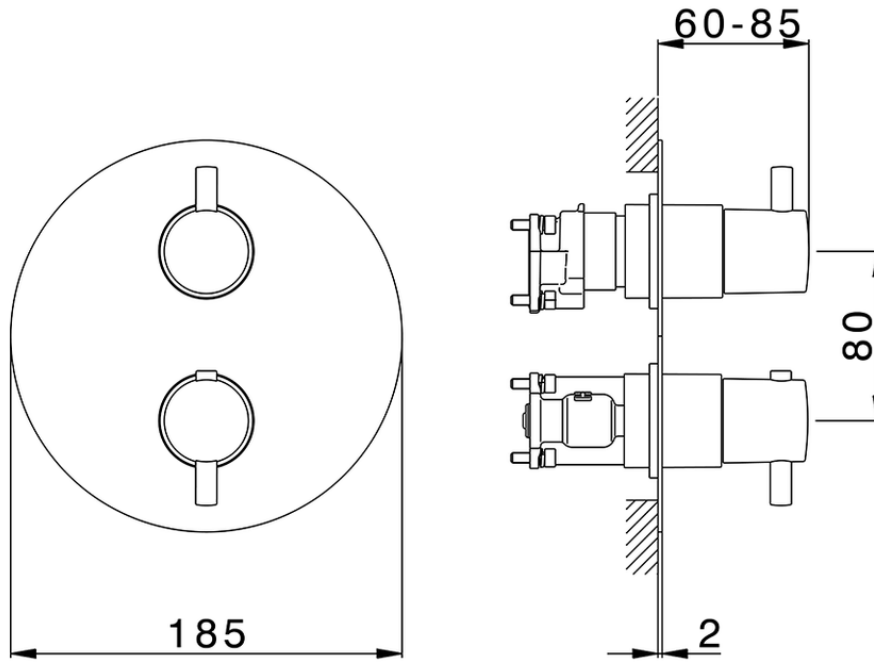

Conjunto Termostático para One-Box TRATTO EVO_TV0BT030

TV0BT030

<https://es.huberitalia.com/conjunto-termostatico-para-one-box-tratto-evo-tv0bt030>

ZB00B031

<https://es.huberitalia.com/one-box-universal-para-empotrado-one-box-zb00b031>

ZB00B030

<https://es.huberitalia.com/one-box-universal-para-empotrado-one-box-zb00b030>

2026-06-15