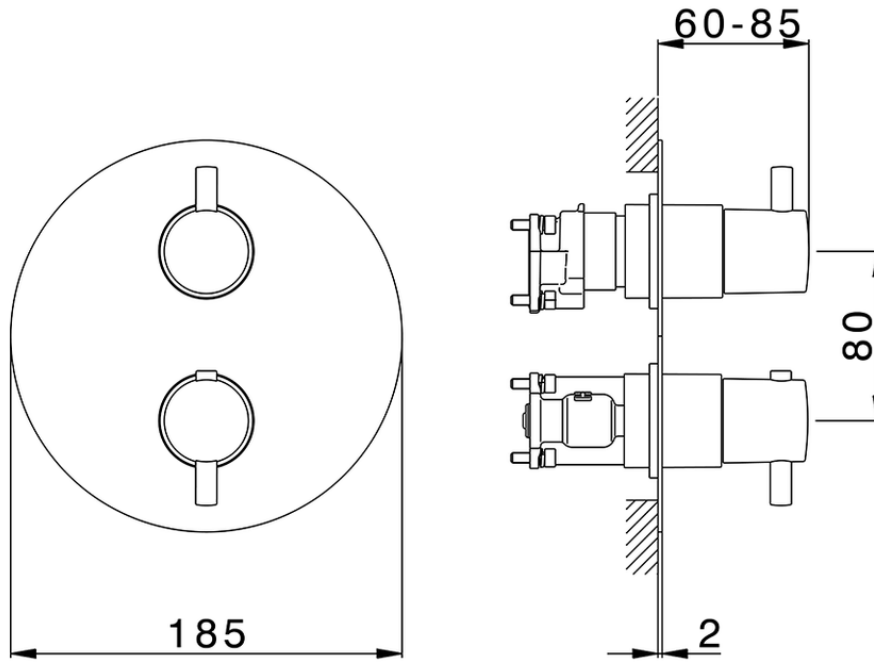

Conjunto Termostático para One-Box TRATTO EVO_TV0BT030

TV0BT030

<https://es.huberitalia.com/conjunto-termostatico-para-one-box-tratto-evo-tv0bt030>

ZB00B031

<https://es.huberitalia.com/one-box-universal-para-empotrado-one-box-zb00b031>

ZB00B030

<https://es.huberitalia.com/one-box-universal-para-empotrado-one-box-zb00b030>

2026-04-10