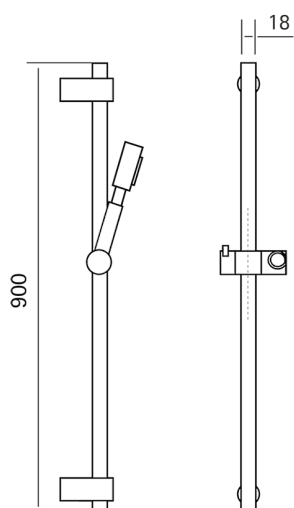

Conjunto ducha barra corrediza Lynox LYNOX_SS010630

MODELO **SS010630**

Conjunto ducha barra corrediza Lynox, barra 90 cm con soporte corredizo, duchita una función ExtraLarge, flexible inox 150 cm, Inox AISI 316L

ACABADOS DISPONIBLES

D1 D1 Inox Cepillado

CARACTERÍSTICAS

2025-01-31