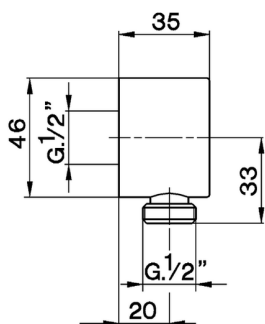

Toma de agua SHOWER_SS017300

MODELO **SS017300**

Toma de agua

ACABADOS DISPONIBLES

-  **21** 21 Cromo
-  **2F** 2F Níquel Cepillado
-  **2Q** 2Q Black Titanium

CARACTERÍSTICAS

2024-11-21