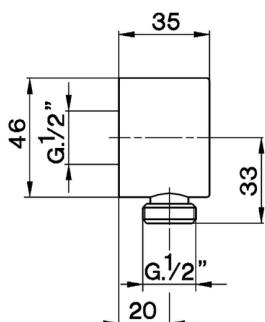

## Toma de agua SHOWER\_SS017300

MODELO **SS017300**

Toma de agua

ACABADOS DISPONIBLES

-  **21** 21 Cromo
-  **2F** 2F Níquel Cepillado
-  **2Q** 2Q Black Titanium

CARACTERÍSTICAS

2024-11-21